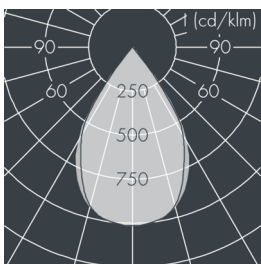

## Nanocube

8 308 146 059

5 W, 356 lm, 3000 K warmweiß,  
achsensymmetrisch breitstrahlend 66° / 64°

Auf Wunsch bieten wir die Leuchten in Sonderausführung an:  
Sonderfarben nach RAL, DB oder NCS in Polyester-  
pulverbeschichtung, Lichtfarben 2700 K oder weitere Lichtfarben,  
Ausführungen für erhöhte Umgebungstemperaturen.

## Ausschreibungstext

Leuchtengehäuse aus hochkorrosionsbeständigem Aluminium-Druckguss AlSi12 (Leg. 230), Polyesterpulver beschichtet in hochwertig deckendem und UV-stabilen Schichtverfahren, Farbe: schwarz RAL 7021, alle äußeren Stahlteile aus rostfreiem Edelstahl, temperaturwechselbeständiges Sicherheitsglas (ESG) - einseitig entspiegelt, dunkler Siebdruck, Silikondichtung, Verschluss mit Gewindestift, Befestigung: 2 Bohrungen Ø 4,5 mm, Abstand 35 mm, Kabelanschluss: Ø 7-10 mm nur UP, Anschlussklemme: 3-polig, hocheffizienter eloxierter glatt glänzender Aluminiumreflektor, Betriebsgerät (AC/DC) eingebaut, CRI > 80, max 3 SDCM, Lebensdauer L90/B10 > 50.000 h, Halbstreuwinkel: 66° / 64°, Leuchtenlichtstrom: 356 lm, Anschlussleistung: 5 W, System-Lichtausbeute 71 lm/W, Schutzart IP65, Schutzklasse I, Schlagfestigkeit IK07, Windangriffsfläche 0,005 m², Abmessungen (L×H×B): 81 × 67 × 61 mm, Gewicht 0.47 kg

## Spezifikationen

Anschlussleistung	5 W	Halbstreuwinkel	66° / 64°
System-Lichtausbeute	71 lm/W	Gehäusefarbe	schwarz RAL 7021
Leuchtmittel	LED 3000 K	Schutzart	IP65
Farbwiedergabeindex	CRI > 80	Schutzklasse	I
Farbtoleranz	max 3 SDCM	Schlagfestigkeit	IK07
Lebensdauer ta 25°C	L90/B10 > 50.000 h	Windangriffsfläche	0,005m²
Betriebsgerät	on / off	Abmessung	81 × 67 × 61 mm
Eingangsspannung AC	100 – 240 V	Gewicht	0,47 kg
Spannungsfestigkeit	1 kV L/N   1 kV L/PE	Max. Umgebungstemp. ta	45°
Leuchten pro B16A / C16A	154 / 154		