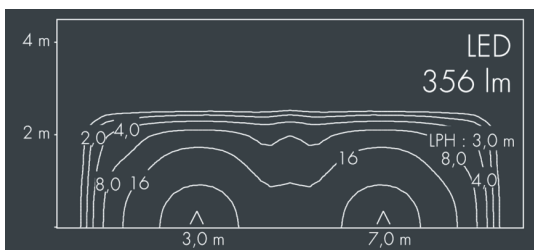

## Nanocube

8 308 146 059

5 W, 356 lm, 3000 K warmweiß,  
achsensymmetrisch breitstrahlend 66° / 64°

Auf Wunsch bieten wir die Leuchten in Sonderausführung an:  
Sonderfarben nach RAL, DB oder NCS in Polyester-  
pulverbeschichtung, Lichtfarben 2700 K oder weitere Lichtfarben,  
Ausführungen für erhöhte Umgebungstemperaturen.

## Ausschreibungstext

Leuchtengehäuse aus hochkorrosionsbeständigem Aluminium-Druckguss AlSi12 (Leg. 230), Polyesterpulver beschichtet in hochwertig deckendem und UV-stabilen Schichtverfahren, Farbe: schwarz RAL 7021, alle äußeren Stahlteile aus rostfreiem Edelstahl, temperaturwechselbeständiges Sicherheitsglas (ESG) - einseitig entspiegelt, dunkler Siebdruck, Silikondichtung, Verschluss mit Gewindestift, Befestigung: 2 Bohrungen Ø 4,5 mm, Abstand 35 mm, Kabelanschluss: Ø 7-10 mm nur UP, Anschlussklemme: 3-polig, hocheffizienter eloxierter glatt glänzender Aluminiumreflektor, Betriebsgerät (AC/DC) eingebaut, CRI > 80, max 3 SDCM, Lebensdauer L90/B10 > 50.000 h, Halbstreuwinkel: 66° / 64°, Leuchtenlichtstrom: 356 lm, Anschlussleistung: 5 W, System-Lichtausbeute 71 lm/W, Schutzart IP65, Schutzklasse I, Schlagfestigkeit IK07, Windangriffsfläche 0,005 m², Abmessungen (L×H×B): 81 × 67 × 61 mm, Gewicht 0.47 kg

## Spezifikationen

Anschlussleistung	5 W	Halbstreuwinkel	66° / 64°
System-Lichtausbeute	71 lm/W	Gehäusefarbe	schwarz RAL 7021
Leuchtmittel	LED 3000 K	Schutzart	IP65
Farbwiedergabeindex	CRI > 80	Schutzklasse	I
Farbtoleranz	max 3 SDCM	Schlagfestigkeit	IK07
Lebensdauer ta 25°C	L90/B10 > 50.000 h	Windangriffsfläche	0,005m²
Betriebsgerät	on / off	Abmessung	81 × 67 × 61 mm
Eingangsspannung AC	100 – 240 V	Gewicht	0,47 kg
Spannungsfestigkeit	1 kV L/N   1 kV L/PE	Max. Umgebungstemp. ta	45°
Leuchten pro B16A / C16A	154 / 154		