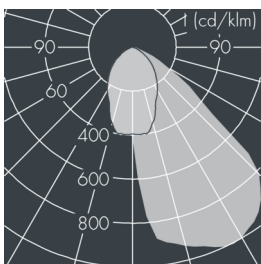

Nanocube

8 308 056 089

5 W, 236 lm, 3000 K warmweiß,
asymmetrisch breitstrahlend 28°

Auf Wunsch bieten wir die Leuchten in Sonderausführung an:
Sonderfarben nach RAL, DB oder NCS in Polyester-
pulverbeschichtung, Lichtfarben 2700 K oder weitere Lichtfarben,
Ausführungen für erhöhte Umgebungstemperaturen.

Ausschreibungstext

Leuchtengehäuse aus hochkorrosionsbeständigem Aluminium-Druckguss AlSi12 (Leg. 230), Polyesterpulver beschichtet in hochwertig deckendem und UV-stabilen Schichtverfahren, Farbe: silbergrau, alle äußeren Stahlteile aus rostfreiem Edelstahl, temperaturwechselbeständiges Sicherheitsglas (ESG) - einseitig entspiegelt, dunkler Siebdruck, Silikondichtung, Montagebügel aus beschichtetem Aluminium-Druckguss: 1 Langloch Ø 6,5 mm, Abstand 15 mm, Neigungsbereich: 180°, Kabelanschluss: M16, Anschlussklemme: 3-polig, hocheffiziente Optik aus weiß glänzendem thermoplastischen Kunststoff für gezielte Beleuchtungsaufgaben, mit 0,8 m Zuleitung Ho5RN-F3G1, Betriebsgerät (AC/DC) eingebaut, CRI > 80, max 3 SDCM, Lebensdauer L90/B10 > 50.000 h, Leuchtenlichtstrom: 236 lm, Anschlussleistung: 5 W, System-Lichtausbeute 44 lm/W, Schutzart IP65, Schutzklasse I, Schlagfestigkeit IK07, Windangriffsfläche 0,005 m², Abmessungen (L×H×B): 61 × 67 × 60 mm, Gewicht 0,47 kg

IP65 IK07

Spezifikationen

Anschlussleistung	5 W	Gehäusefarbe	silbergrau
System-Lichtausbeute	44 lm/W	Schutzart	IP65
Leuchtmittel	LED 3000 K	Schutzklasse	I
Farbwiedergabeindex	CRI > 80	Schlagfestigkeit	IK07
Farbtoleranz	max 3 SDCM	Windangriffsfläche	0,005m ²
Lebensdauer ta 25°C	L90/B10 > 50.000 h	Abmessung	61 × 67 × 60 mm
Betriebsgerät	on / off	Gewicht	0,47 kg
Eingangsspannung AC	100 – 240 V	Max. Umgebungstemp. ta	45°
Spannungsfestigkeit	1 kV L/N 1 kV L/PE		
Leuchten pro B16A / C16A	154 / 154		