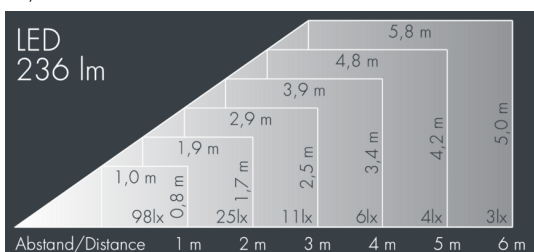

Nanocube

8 308 056 089

5 W, 236 lm, 3000 K warmweiß,
asymmetrisch breitstrahlend 28°

Auf Wunsch bieten wir die Leuchten in Sonderausführung an:
Sonderfarben nach RAL, DB oder NCS in Polyester-
pulverbeschichtung, Lichtfarben 2700 K oder weitere Lichtfarben,
Ausführungen für erhöhte Umgebungstemperaturen.

Ausschreibungstext

Leuchtengehäuse aus hochkorrosionsbeständigem Aluminium-Druckguss AlSi12 (Leg. 230), Polyesterpulver beschichtet in hochwertig deckendem und UV-stabilen Schichtverfahren, Farbe: silbergrau, alle äußeren Stahlteile aus rostfreiem Edelstahl, temperaturwechselbeständiges Sicherheitsglas (ESG) - einseitig entspiegelt, dunkler Siebdruck, Silikondichtung, Montagebügel aus beschichtetem Aluminium-Druckguss: 1 Langloch Ø 6,5 mm, Abstand 15 mm, Neigungsbereich: 180°, Kabelanschluss: M16, Anschlussklemme: 3-polig, hocheffiziente Optik aus weiß glänzendem thermoplastischen Kunststoff für gezielte Beleuchtungsaufgaben, mit 0,8 m Zuleitung Ho5RN-F3G1, Betriebsgerät (AC/DC) eingebaut, CRI > 80, max 3 SDCM, Lebensdauer L90/B10 > 50.000 h, Leuchtenlichtstrom: 236 lm, Anschlussleistung: 5 W, System-Lichtausbeute 44 lm/W, Schutzart IP65, Schutzklasse I, Schlagfestigkeit IK07, Windangriffsfläche 0,005 m², Abmessungen (L×H×B): 61 × 67 × 60 mm, Gewicht 0,47 kg

IP65 IK07

Spezifikationen

Anschlussleistung	5 W	Gehäusefarbe	silbergrau
System-Lichtausbeute	44 lm/W	Schutzart	IP65
Leuchtmittel	LED 3000 K	Schutzklasse	I
Farbwiedergabeindex	CRI > 80	Schlagfestigkeit	IK07
Farbtoleranz	max 3 SDCM	Windangriffsfläche	0,005m ²
Lebensdauer ta 25°C	L90/B10 > 50.000 h	Abmessung	61 × 67 × 60 mm
Betriebsgerät	on / off	Gewicht	0,47 kg
Eingangsspannung AC	100 – 240 V	Max. Umgebungstemp. ta	45°
Spannungsfestigkeit	1 kV L/N 1 kV L/PE		
Leuchten pro B16A / C16A	154 / 154		