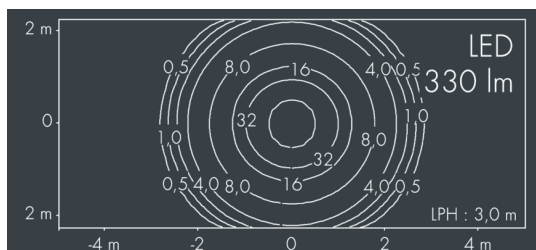

## Nanocube

8 308 246 049

5 W, 330 lm, 3000 K warmweiß,  
mittelbreitstrahlend 37°

Auf Wunsch bieten wir die Leuchten in Sonderausführung an:  
Sonderfarben nach RAL, DB oder NCS in Polyester-  
pulverbeschichtung, Lichtfarben 2700 K oder weitere Lichtfarben,  
Ausführungen für erhöhte Umgebungstemperaturen.

## Ausschreibungstext

Leuchtengehäuse aus hochkorrosionsbeständigem Aluminium-Druckguss AlSi12 (Leg. 230), Polyesterpulver beschichtet in hochwertig deckendem und UV-stabilen Schichtverfahren, Farbe: schwarz RAL 7021, alle äußeren Stahlteile aus rostfreiem Edelstahl, temperaturwechselbeständiges Sicherheitsglas (ESG) - einseitig entspiegelt, dunkler Siebdruck, Silikondichtung, Verschluss mit Gewindestift, Deckenbefestigung: 2 Bohrungen Ø 4,5 mm, Abstand 35 mm, Kabelanschluss: Ø 7-10 mm nur UP, Anschlussklemme: 3-polig, hocheffizienter facettierter rotationssymmetrischer Aluminiumreflektor, Betriebsgerät (AC/DC) eingebaut, CRI > 80, max 3 SDCM, Lebensdauer L90/B10 > 50.000 h, Halbstreuwinkel: 37°, Leuchtenlichtstrom: 330 lm, Anschlussleistung: 5 W, System-Lichtausbeute 61 lm/W, Schutzart IP65, Schutzklasse I, Schlagfestigkeit IK07, Windangriffsfläche 0,005 m², Abmessungen (L×H×B): 66 × 87 × 66 mm, Gewicht 0,57 kg

## Spezifikationen

Anschlussleistung	5 W	Halbstreuwinkel	37°
System-Lichtausbeute	61 lm/W	Gehäusefarbe	schwarz RAL 7021
Leuchtmittel	LED 3000 K	Schutzart	IP65
Farbwiedergabeindex	CRI > 80	Schutzklasse	I
Farbtoleranz	max 3 SDCM	Schlagfestigkeit	IK07
Lebensdauer ta 25°C	L90/B10 > 50.000 h	Windangriffsfläche	0,005m²
Betriebsgerät	on / off	Abmessung	66 × 87 × 66 mm
Eingangsspannung AC	100 – 240 V	Gewicht	0,57 kg
Spannungsfestigkeit	1 kV L/N   1 kV L/PE	Max. Umgebungstemp. ta	45°
Leuchten pro B16A / C16A	154 / 154		