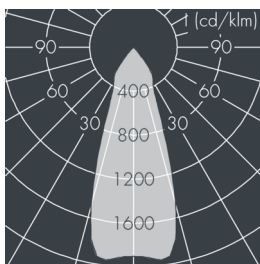

## Nanocube

8 308 246 049

5 W, 330 lm, 3000 K warmweiß,  
mittelbreitstrahlend 37°

Auf Wunsch bieten wir die Leuchten in Sonderausführung an:  
Sonderfarben nach RAL, DB oder NCS in Polyester-  
pulverbeschichtung, Lichtfarben 2700 K oder weitere Lichtfarben,  
Ausführungen für erhöhte Umgebungstemperaturen.

## Ausschreibungstext

Leuchtengehäuse aus hochkorrosionsbeständigem Aluminium-Druckguss AlSi12 (Leg. 230), Polyesterpulver beschichtet in hochwertig deckendem und UV-stabilen Schichtverfahren, Farbe: schwarz RAL 7021, alle äußeren Stahlteile aus rostfreiem Edelstahl, temperaturwechselbeständiges Sicherheitsglas (ESG) - einseitig entspiegelt, dunkler Siebdruck, Silikondichtung, Verschluss mit Gewindestift, Deckenbefestigung: 2 Bohrungen Ø 4,5 mm, Abstand 35 mm, Kabelanschluss: Ø 7-10 mm nur UP, Anschlussklemme: 3-polig, hocheffizienter facettierter rotationssymmetrischer Aluminiumreflektor, Betriebsgerät (AC/DC) eingebaut, CRI > 80, max 3 SDCM, Lebensdauer L90/B10 > 50.000 h, Halbstreuwinkel: 37°, Leuchtenlichtstrom: 330 lm, Anschlussleistung: 5 W, System-Lichtausbeute 61 lm/W, Schutzart IP65, Schutzklasse I, Schlagfestigkeit IK07, Windangriffsfläche 0,005 m², Abmessungen (L×H×B): 66 × 87 × 66 mm, Gewicht 0,57 kg

## Spezifikationen

Anschlussleistung	5 W	Halbstreuwinkel	37°
System-Lichtausbeute	61 lm/W	Gehäusefarbe	schwarz RAL 7021
Leuchtmittel	LED 3000 K	Schutzart	IP65
Farbwiedergabeindex	CRI > 80	Schutzklasse	I
Farbtoleranz	max 3 SDCM	Schlagfestigkeit	IK07
Lebensdauer ta 25°C	L90/B10 > 50.000 h	Windangriffsfläche	0,005m²
Betriebsgerät	on / off	Abmessung	66 × 87 × 66 mm
Eingangsspannung AC	100 – 240 V	Gewicht	0,57 kg
Spannungsfestigkeit	1 kV L/N   1 kV L/PE	Max. Umgebungstemp. ta	45°
Leuchten pro B16A / C16A	154 / 154		