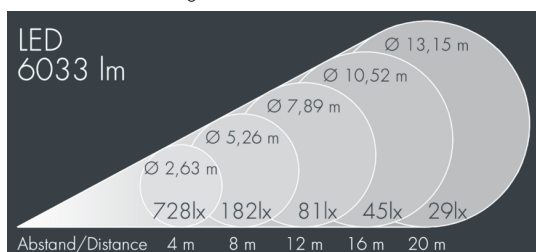

Monospot 4

8 908 045 149

70 W, 6048 lm, 4000 K neutralweiß, DALI, mittelbreitstrahlend 36°

Auf Wunsch bieten wir die Leuchten in Sonderausführung an: Sonderfarben nach RAL, DB oder NCS in Polyesterpulverbeschichtung, Lichtfarben 2700 K oder weitere Lichtfarben, Ausführungen für erhöhte Umgebungstemperaturen.

Ausschreibungstext

Leuchtengehäuse aus hochkorrosionsbeständigem Aluminium-Druckguss AlSi12 (Leg. 230), Polyesterpulver beschichtet in hochwertig deckendem und UV-stabilen Schichtverfahren, Farbe: schwarz RAL 7021, alle äußeren Stahlteile aus rostfreiem Edelstahl, temperaturwechselbeständiges Sicherheitsglas (ESG) - einseitig entspiegelt, dunkler Siebdruck, Silikondichtung, Verschluss mit 3 Edelstahlschrauben, Bügel: 2 Langlöcher Ø 7 mm, Abstand 40 - 60 mm, 1 Mittelloch Ø 21 mm, Neigungsbereich: 180°, Kabelanschluss: M20, Anschlussklemme: 5-polig, hocheffizienter facettierter rotationssymmetrischer Aluminiumreflektor, Betriebsgerät (dimmbare DALI) eingebaut, CRI > 80, max 2 SDCM, Lebensdauer L90/B10 > 50.000 h, Halbstreuwinkel: 36°, Leuchtenlichtstrom: 6048 lm, Anschlussleistung: 70 W, System-Lichtausbeute 86 lm/W, Schutzart IP67, Schutzklasse II, Schlagfestigkeit IK08, Windangriffsfläche 0,075 m², Gewicht 5,1 kg

IP 67 IK 08

Spezifikationen

Anschlussleistung	70 W	Halbstreuwinkel	36°
System-Lichtausbeute	86 lm/W	Gehäusefarbe	schwarz RAL 7021
Leuchtmittel	LED 4000 K	Anschlussleitung	Ø 6 - 13 mm
Farbwiedergabeindex	CRI > 80	Schutzart	IP67
Farbtoleranz	max 2 SDCM	Schutzklasse	II
Lebensdauer ta 25°C	L90/B10 > 50.000 h	Schlagfestigkeit	IK08
Betriebsgerät	DALI	Windangriffsfläche	0,075m²
Eingangsspannung AC	220 - 240 V	Gewicht	5,10 kg
Eingangsspannung DC	195 - 255 V	Max. Umgebungstemp. ta	35°
Spannungsfestigkeit	2 kV L/N 4 kV L/PE		
Leuchten pro B16A / C16A	10 / 16		