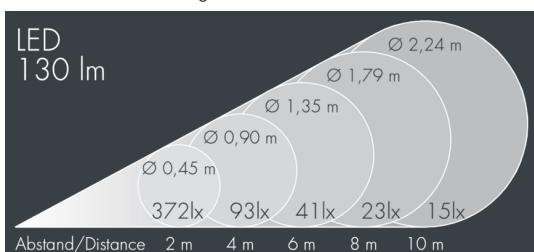

Monospot Mini

8 900 066 049

3 W, 130 lm, 3000 K warmweiß,
mittelbreitstrahlend 13°

Auf Wunsch bieten wir die Leuchten in Sonderausführung an:
Sonderfarben nach RAL, DB oder NCS in Polyester-
pulverbeschichtung, Lichtfarben 2700 K oder weitere Lichtfarben,
Ausführungen für erhöhte Umgebungstemperaturen.

Ausschreibungstext

Leuchtengehäuse aus hochkorrosionsbeständigem Aluminium-Druckguss AlSi12 (Leg. 230), Polyesterpulver beschichtet in hochwertig deckendem und UV-stabilen Schichtverfahren, Farbe: weiß RAL 9002, alle äußeren Stahlteile aus rostfreiem Edelstahl, temperaturwechselbeständiges Sicherheitsglas (ESG) - einseitig entspiegelt, dunkler Siebdruck, Silikondichtung, Verschluss mit 2 Edelstahlschrauben, Bügel: 1 Langloch Ø 7 mm, Abstand 15 mm, 1 Mittelloch Ø 8,5 mm, Neigungsbereich: 180°, Kabelanschluss: M16, Anschlussklemme: 3-polig, präzise PMMA Optik, Betriebsgerät (AC/DC) eingebaut, CRI > 80, max 2 SDCM, Lebensdauer L90/B10 > 50.000 h, Halbstreuwinkel: 13°, Leuchtenlichtstrom: 130 lm, Anschlussleistung: 3 W, System-Lichtausbeute 43 lm/W, Schutzart IP65, Schutzklasse I, Schlagfestigkeit IK08, Windangriffsfläche 0,006 m², Abmessungen: Ø 75 mm, Breite 81 mm, Gewicht 0,6 kg

IP65 IK08

Spezifikationen

Anschlussleistung	3 W	Halbstreuwinkel	13°
System-Lichtausbeute	43 lm/W	Gehäusefarbe	weiß RAL 9002
Leuchtmittel	LED 3000 K	Anschlussleitung	Ø 5 – 9 mm
Farbwiedergabeindex	CRI > 80	Schutzart	IP65
Farbtoleranz	max 2 SDCM	Schutzklasse	I
Lebensdauer ta 25°C	L90/B10 > 50.000 h	Schlagfestigkeit	IK08
Betriebsgerät	on / off	Windangriffsfläche	0,006 m²
Eingangsspannung AC	100 – 240 V	Abmessung	Ø 75 mm, Breite 81 mm
Eingangsspannung DC	150 – 250 V	Gewicht	0,60 kg
Spannungsfestigkeit	1 kV L/N 1 kV L/PE	Max. Umgebungstemp. ta	45°
Leuchten pro B16A / C16A	157 / 317		