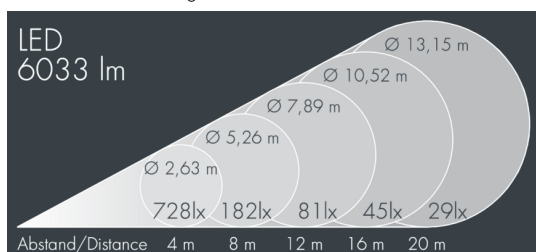

Monospot 4

8 908 045 149

70 W, 6048 lm, 4000 K neutralweiß, DALI,
mittelbreitstrahlend 36°

Auf Wunsch bieten wir die Leuchten in Sonderausführung an:
Sonderfarben nach RAL, DB oder NCS in Polyester-
pulverbeschichtung, Lichtfarben 2700 K oder weitere Lichtfarben,
Ausführungen für erhöhte Umgebungstemperaturen.

Ausschreibungstext

Leuchtengehäuse aus hochkorrosionsbeständigem Aluminium-Druckguss AlSi12 (Leg. 230), Polyesterpulver beschichtet in hochwertig deckendem und UV-stabilen Schichtverfahren, Farbe: schwarz RAL 7021, alle äußeren Stahlteile aus rostfreiem Edelstahl, temperaturwechselbeständiges Sicherheitsglas (ESG) - einseitig entspiegelt, dunkler Siebdruck, Silikondichtung, Verschluss mit 3 Edelstahlschrauben, Bügel: 2 Langlöcher Ø 7 mm, Abstand 40 - 60 mm, 1 Mittelloch Ø 21 mm, Neigungsbereich: 180°, Kabelanschluss: M20, Anschlussklemme: 5-polig, hocheffizienter facettierter rotationssymmetrischer Aluminiumreflektor, Betriebsgerät (dimmbare DALI) eingebaut, CRI > 80, max 2 SDCM, Lebensdauer L90/B10 > 50.000 h, Halbstreuwinkel: 36°, Leuchtenlichtstrom: 6048 lm, Anschlussleistung: 70 W, System-Lichtausbeute 86 lm/W, Schutzart IP67, Schutzklasse II, Schlagfestigkeit IK08, Windangriffsfläche 0,075 m², Gewicht 5.1 kg

IP 67 IK 08

Spezifikationen

Anschlussleistung	70 W	Halbstreuwinkel	36°
System-Lichtausbeute	86 lm/W	Gehäusefarbe	schwarz RAL 7021
Leuchtmittel	LED 4000 K	Anschlussleitung	Ø 6 - 13 mm
Farbwiedergabeindex	CRI > 80	Schutzart	IP67
Farbtoleranz	max 2 SDCM	Schutzklasse	II
Lebensdauer ta 25°C	L90/B10 > 50.000 h	Schlagfestigkeit	IK08
Betriebsgerät	DALI	Windangriffsfläche	0,075m²
Eingangsspannung AC	220 - 240 V	Gewicht	5,10 kg
Eingangsspannung DC	195 - 255 V	Max. Umgebungstemp. ta	35°
Spannungsfestigkeit	2 kV L/N 4 kV L/PE		
Leuchten pro B16A / C16A	10 / 16		