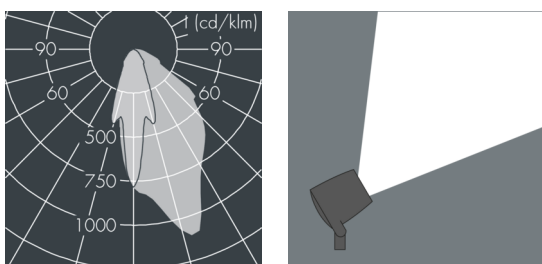

Monospot 3

8 903 066 099

36 W, 2938 lm, 3000 K warmweiß,
asymmetrisch 18°

Auf Wunsch bieten wir die Leuchten in Sonderausführung an:
Sonderfarben nach RAL, DB oder NCS in Polyester-
pulverbeschichtung, Lichtfarben 2700 K oder weitere Lichtfarben,
Ausführungen für erhöhte Umgebungstemperaturen.

Ausschreibungstext

Leuchtengehäuse aus hochkorrosionsbeständigem Aluminium-Druckguss AlSi12 (Leg. 230), Polyesterpulver beschichtet in hochwertig deckendem und UV-stabilen Schichtverfahren, Farbe: weiß RAL 9002, alle äußeren Stahlteile aus rostfreiem Edelstahl, temperaturwechselbeständiges Sicherheitsglas (ESG) - einseitig entspiegelt, dunkler Siebdruck, Silikondichtung, Verschluss mit 3 Edelstahlschrauben, Bügel: 2 Bohrungen \varnothing 7 mm, Abstand 30 - 40 mm, 1 Mittelloch \varnothing 17 mm, Neigungsbereich: 180°, Kabelanschluss: M20, Anschlussklemme: 3-polig, hocheffizienter asymmetrischer Aluminiumreflektor, Betriebsgerät (AC/DC) eingebaut, CRI > 80, max 2 SCDM, Lebensdauer L90/B10 > 50.000 h, Leuchtenlichtstrom: 2938 lm, Anschlussleistung: 36 W, System-Lichtausbeute 83 lm/W, Schutzart IP67, Schutzklasse I, Schlagfestigkeit IK08, Windangriffsfläche 0,049 m², Abmessungen: \varnothing 175 mm, Breite 200 mm, Gewicht 3,5 kg

Spezifikationen

Anschlussleistung	36 W	Gehäusefarbe	weiß RAL 9002
System-Lichtausbeute	83 lm/W	Anschlussleitung	\varnothing 6 - 13 mm
Leuchtmittel	LED 3000 K	Schutzart	IP67
Farbwiedergabeindex	CRI > 80	Schutzklasse	I
Farbtoleranz	max 2 SCDM	Schlagfestigkeit	IK08
Lebensdauer ta 25°C	L90/B10 > 50.000 h	Windangriffsfläche	0,049m ²
Betriebsgerät	on / off	Abmessung	\varnothing 175 mm, Breite 200 mm
Eingangsspannung AC	110 - 240 V	Gewicht	3,50 kg
Eingangsspannung DC	190 - 250 V	Max. Umgebungstemp. ta	35°
Spannungsfestigkeit	4 kV L/N 5 kV L/PE		
Leuchten pro B16A / C16A	30 / 51		