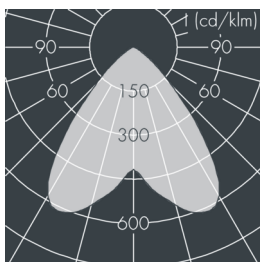

Monospot S4

8 994 245 059

45 W, 3958 lm, 4000 K neutralweiß,
breitstrahlend (mit Indirektreflektor)

Auf Wunsch bieten wir die Leuchten in Sonderausführung an:
Sonderfarben nach RAL, DB oder NCS in Polyester-
pulverbeschichtung, Lichtfarben 2700 K oder weitere Lichtfarben,
Ausführungen für erhöhte Umgebungstemperaturen.

Ausschreibungstext

Leuchtengehäuse aus hochkorrosionsbeständigem Aluminium-Druckguss AlSi12 (Leg. 230), Polyesterpulver beschichtet in hochwertig deckendem und UV-stabilen Schichtverfahren, Farbe: schwarz RAL 7021, alle äußeren Stahlteile aus rostfreiem Edelstahl, temperaturwechselbeständiges Sicherheitsglas (ESG) - einseitig entspiegelt, dunkler Siebdruck, Silikondichtung, Verschluss mit 3 Edelstahlschrauben, zur Befestigung an Masten \varnothing 60 - 100 mm, schwenkbarer Leuchtenfuß aus beschichtetem Aluminium, 2 Bohrungen \varnothing 9 mm, Abstand 95 mm, 1 Durchgangsloch \varnothing 13,5 mm, Neigungsbereich: 90° , 360° drehbar, Kabelanschluss: M20, Anschlussklemme: 3-polig, hocheffizienter facettierter rotationssymmetrischer Aluminiumreflektor, Betriebsgerät (AC/DC) eingebaut, CRI > 80, Leuchtenlichtstrom: 3958 lm, Anschlussleistung: 45 W, System-Lichtausbeute 87 lm/W, Schutzart IP67, Schutzklasse I, Schlagfestigkeit IK08, Abmessungen: \varnothing 194 mm, Breite 124 mm, Gewicht 3 kg

IP67 IK08

Spezifikationen

| | | | |
|----------------------|------------|------------------|-------------------------------------|
| Anschlussleistung | 45 W | Gehäusefarbe | schwarz RAL 7021 |
| System-Lichtausbeute | 87 lm/W | Schutzart | IP67 |
| Leuchtmittel | LED 4000 K | Schutzklasse | I |
| Farbwiedergabeindex | CRI > 80 | Schlagfestigkeit | IK08 |
| Betriebsgerät | on / off | Abmessung | \varnothing 194 mm, Breite 124 mm |
| | | Gewicht | 3,00 kg |