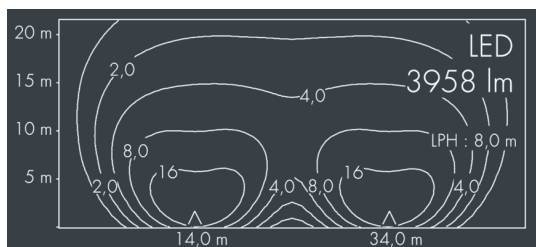

Monospot S4

8 994 245 059

45 W, 3958 lm, 4000 K neutralweiß,
breitstrahlend (mit Indirektreflektor)

Auf Wunsch bieten wir die Leuchten in Sonderausführung an:
Sonderfarben nach RAL, DB oder NCS in Polyester-
pulverbeschichtung, Lichtfarben 2700 K oder weitere Lichtfarben,
Ausführungen für erhöhte Umgebungstemperaturen.

Ausschreibungstext

Leuchtengehäuse aus hochkorrosionsbeständigem Aluminium-Druckguss AlSi12 (Leg. 230), Polyesterpulver beschichtet in hochwertig deckendem und UV-stabilen Schichtverfahren, Farbe: schwarz RAL 7021, alle äußeren Stahlteile aus rostfreiem Edelstahl, temperaturwechselbeständiges Sicherheitsglas (ESG) - einseitig entspiegelt, dunkler Siebdruck, Silikondichtung, Verschluss mit 3 Edelstahlschrauben, zur Befestigung an Masten \varnothing 60 - 100 mm, schwenkbarer Leuchtenfuß aus beschichtetem Aluminium, 2 Bohrungen \varnothing 9 mm, Abstand 95 mm, 1 Durchgangsloch \varnothing 13,5 mm, Neigungsbereich: 90° , 360° drehbar, Kabelanschluss: M20, Anschlussklemme: 3-polig, hocheffizienter facettierter rotationssymmetrischer Aluminiumreflektor, Betriebsgerät (AC/DC) eingebaut, CRI > 80, Leuchtenlichtstrom: 3958 lm, Anschlussleistung: 45 W, System-Lichtausbeute 87 lm/W, Schutzart IP67, Schutzklasse I, Schlagfestigkeit IK08, Abmessungen: \varnothing 194 mm, Breite 124 mm, Gewicht 3 kg

IP67 IK08

Spezifikationen

| | | | |
|----------------------|------------|------------------|-------------------------------------|
| Anschlussleistung | 45 W | Gehäusefarbe | schwarz RAL 7021 |
| System-Lichtausbeute | 87 lm/W | Schutzart | IP67 |
| Leuchtmittel | LED 4000 K | Schutzklasse | I |
| Farbwiedergabeindex | CRI > 80 | Schlagfestigkeit | IK08 |
| Betriebsgerät | on / off | Abmessung | \varnothing 194 mm, Breite 124 mm |
| | | Gewicht | 3,00 kg |