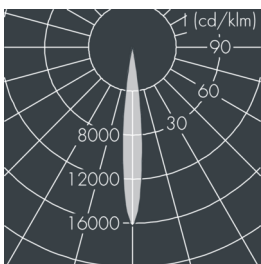

Monospot Mini

8 900 066 049

3 W, 130 lm, 3000 K warmweiß,
mittelbreitstrahlend 13°

Auf Wunsch bieten wir die Leuchten in Sonderausführung an:
Sonderfarben nach RAL, DB oder NCS in Polyester-
pulverbeschichtung, Lichtfarben 2700 K oder weitere Lichtfarben,
Ausführungen für erhöhte Umgebungstemperaturen.

Ausschreibungstext

Leuchtengehäuse aus hochkorrosionsbeständigem Aluminium-Druckguss AlSi12 (Leg. 230), Polyesterpulver beschichtet in hochwertig deckendem und UV-stabilen Schichtverfahren, Farbe: weiß RAL 9002, alle äußeren Stahlteile aus rostfreiem Edelstahl, temperaturwechselbeständiges Sicherheitsglas (ESG) - einseitig entspiegelt, dunkler Siebdruck, Silikondichtung, Verschluss mit 2 Edelstahlschrauben, Bügel: 1 Langloch Ø 7 mm, Abstand 15 mm, 1 Mittelloch Ø 8,5 mm, Neigungsbereich: 180°, Kabelanschluss: M16, Anschlussklemme: 3-polig, präzise PMMA Optik, Betriebsgerät (AC/DC) eingebaut, CRI > 80, max 2 SDCM, Lebensdauer L90/B10 > 50.000 h, Halbstreuwinkel: 13°, Leuchtenlichtstrom: 130 lm, Anschlussleistung: 3 W, System-Lichtausbeute 43 lm/W, Schutzart IP65, Schutzklasse I, Schlagfestigkeit IK08, Windangriffsfläche 0,006 m², Abmessungen: Ø 75 mm, Breite 81 mm, Gewicht 0,6 kg

IP65 IK08

Spezifikationen

Anschlussleistung	3 W	Halbstreuwinkel	13°
System-Lichtausbeute	43 lm/W	Gehäusefarbe	weiß RAL 9002
Leuchtmittel	LED 3000 K	Anschlussleitung	Ø 5 – 9 mm
Farbwiedergabeindex	CRI > 80	Schutzart	IP65
Farbtoleranz	max 2 SDCM	Schutzklasse	I
Lebensdauer ta 25°C	L90/B10 > 50.000 h	Schlagfestigkeit	IK08
Betriebsgerät	on / off	Windangriffsfläche	0,006 m²
Eingangsspannung AC	100 – 240 V	Abmessung	Ø 75 mm, Breite 81 mm
Eingangsspannung DC	150 – 250 V	Gewicht	0,60 kg
Spannungsfestigkeit	1 kV L/N 1 kV L/PE	Max. Umgebungstemp. ta	45°
Leuchten pro B16A / C16A	157 / 317		