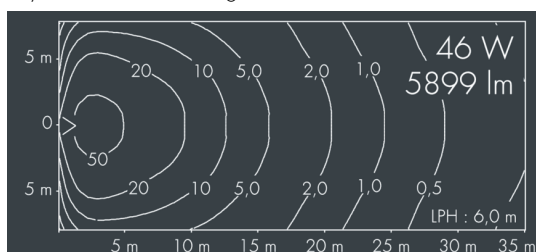

Monospace

8 250 055 049

4 × 11,5 W, 5899 lm, 4000 K neutralweiß,
asymmetrisch strahlend 58°

Auf Wunsch bieten wir die Leuchten in Sonderausführung an:
Sonderfarben nach RAL, DB oder NCS in Polyester-
pulverbeschichtung, Lichtfarben 2700 K oder weitere Lichtfarben,
Ausführungen für erhöhte Umgebungstemperaturen.

Ausschreibungstext

Leuchtengehäuse aus hochkorrosionsbeständigem Aluminium-Druckguss AlSi12 (Leg. 230), Polyesterpulver beschichtet in hochwertig deckendem und UV-stabilen Schichtverfahren, Farbe: silbergrau, alle äußeren Stahlteile aus rostfreiem Edelstahl, temperaturwechselbeständiges, lichteffizientes Sicherheitsglas (ESG) - einseitig entspiegelt, dunkler Siebdruck, Silikondichtung, Verschluss mit 4 Edelstahlschrauben, Bügel: 2 Bohrungen Ø 7 mm, Abstand 40-50 mm, 1 Mittelloch Ø 21 mm, Neigungsbereich: 180°, Kabelanschluss: M20, Anschlussklemme: 3-polig, hocheffizienter metallisierter PC-Reflektor, Betriebsgerät eingebaut, CRI > 80, 3 SCDM, Lebensdauer L80/B20 > 50.000 h, Leuchtenlichtstrom: 5899 lm, Anschlussleistung: 46 W, System-Lichtausbeute 128 lm/W, Schutzart IP67, Schutzklasse I, Schlagfestigkeit IK08, Windangriffsfläche 0,063 m², Abmessungen (L×H×B): 362 × 67 × 308 mm, Gewicht 4.5 kg

Spezifikationen

Anschlussleistung	46 W	Gehäusefarbe	silbergrau
System-Lichtausbeute	128 lm/W	Anschlussleitung	Ø 5 – 14 mm
Leuchtmittel	LED 4000 K	Schutzart	IP67
Farbwiedergabeindex	CRI > 80	Schutzklasse	I
Farbtoleranz	3 SCDM	Schlagfestigkeit	IK08
Lebensdauer ta 25°C	L80/B20 > 50.000 h	Windangriffsfläche	0,063m²
Betriebsgerät	on / off	Abmessung	362 × 67 × 308 mm
Eingangsspannung AC	220 – 240 V	Gewicht	4,50 kg
Eingangsspannung DC	220 – 240 V	Max. Umgebungstemp. ta	35°
Spannungsfestigkeit	4 kV L/N 2 kV L/PE		
Leuchten pro B16A / C16A	27 / 46		