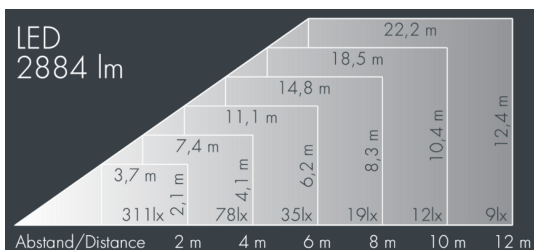

MonoFlood 2

8 202 056 069

28 W, 2884 lm, 3000 K warmweiß,
achsensymmetrisch engstrahlend 55° / 86°

Auf Wunsch bieten wir die Leuchten in Sonderausführung an:
Sonderfarben nach RAL, DB oder NCS in Polyester-
pulverbeschichtung, Lichtfarben 2700 K oder weitere Lichtfarben,
Ausführungen für erhöhte Umgebungstemperaturen.

Ausschreibungstext

Leuchtengehäuse aus hochkorrosionsbeständigem Aluminium-Druckguss AlSi12 (Leg. 230), Polyesterpulver beschichtet in hochwertig deckendem und UV-stabilen Schichtverfahren, Farbe: silbergrau, alle äußeren Stahlteile aus rostfreiem Edelstahl, temperaturwechselbeständiges Sicherheitsglas (ESG) - einseitig entspiegelt, dunkler Siebdruck, Silikondichtung, Verschluss mit 4 Edelstahlschrauben, Bügel: 2 Bohrungen Ø 7 mm, Abstand 30-40 mm, 1 Mittelloch Ø 17 mm, Neigungsbereich: 180°, Kabelanschluss: M16, Anschlussklemme: 3-polig, hocheffizienter Aluminiumreflektor, Betriebsgerät (AC/DC) eingebaut, CRI > 85, 2 SCDM, Lebensdauer L90/B10 > 50.000 h, Halbstreuwinkel: 55° / 86°, Leuchtenlichtstrom: 2884 lm, Anschlussleistung: 28 W, System-Lichtausbeute 103 lm/W, Schutzart IP67, Schutzklasse I, Schlagfestigkeit IK09, Windangriffsfläche 0,026 m², Abmessungen (L×H×B): 165 × 137 × 165 mm, Gewicht 2.8 kg

IP 67 IK09

Spezifikationen

Anschlussleistung	28 W	Halbstreuwinkel	55° / 86°
System-Lichtausbeute	103 lm/W	Gehäusefarbe	silbergrau
Leuchtmittel	LED 3000 K	Schutzart	IP67
Farbwiedergabeindex	CRI > 85	Schutzklasse	I
Farbtoleranz	2 SCDM	Schlagfestigkeit	IK09
Lebensdauer ta 25°C	L90/B10 > 50.000 h	Windangriffsfläche	0,026m²
Betriebsgerät	on / off	Abmessung	165 × 137 × 165 mm
Eingangsspannung AC	220 – 240 V	Gewicht	2,80 kg
Eingangsspannung DC	195 – 255 V	Max. Umgebungstemp. ta	35°
Spannungsfestigkeit	4 kV L/N 2 kV L/PE		
Leuchten pro B16A / C16A	44 / 74		