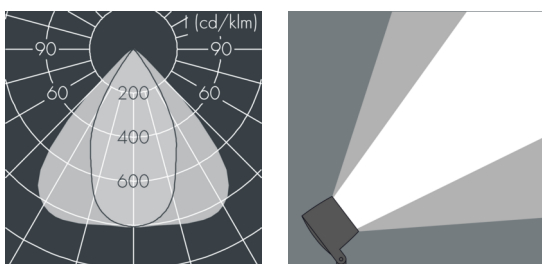

MonoFlood 2

8 202 056 069

28 W, 2884 lm, 3000 K warmweiß,
achsensymmetrisch engstrahlend 55° / 86°

Auf Wunsch bieten wir die Leuchten in Sonderausführung an:
Sonderfarben nach RAL, DB oder NCS in Polyester-
pulverbeschichtung, Lichtfarben 2700 K oder weitere Lichtfarben,
Ausführungen für erhöhte Umgebungstemperaturen.

Ausschreibungstext

Leuchtengehäuse aus hochkorrosionsbeständigem Aluminium-Druckguss AlSi12 (Leg. 230), Polyesterpulver beschichtet in hochwertig deckendem und UV-stabilen Schichtverfahren, Farbe: silbergrau, alle äußeren Stahlteile aus rostfreiem Edelstahl, temperaturwechselbeständiges Sicherheitsglas (ESG) - einseitig entspiegelt, dunkler Siebdruck, Silikondichtung, Verschluss mit 4 Edelstahlschrauben, Bügel: 2 Bohrungen Ø 7 mm, Abstand 30-40 mm, 1 Mittelloch Ø 17 mm, Neigungsbereich: 180°, Kabelanschluss: M16, Anschlussklemme: 3-polig, hocheffizienter Aluminiumreflektor, Betriebsgerät (AC/DC) eingebaut, CRI > 85, 2 SCDM, Lebensdauer L90/B10 > 50.000 h, Halbstreuwinkel: 55° / 86°, Leuchtenlichtstrom: 2884 lm, Anschlussleistung: 28 W, System-Lichtausbeute 103 lm/W, Schutzart IP67, Schutzklasse I, Schlagfestigkeit IK09, Windangriffsfläche 0,026 m², Abmessungen (L×H×B): 165 × 137 × 165 mm, Gewicht 2.8 kg

IP 67 IK09

Spezifikationen

Anschlussleistung	28 W	Halbstreuwinkel	55° / 86°
System-Lichtausbeute	103 lm/W	Gehäusefarbe	silbergrau
Leuchtmittel	LED 3000 K	Schutzart	IP67
Farbwiedergabeindex	CRI > 85	Schutzklasse	I
Farbtoleranz	2 SCDM	Schlagfestigkeit	IK09
Lebensdauer ta 25°C	L90/B10 > 50.000 h	Windangriffsfläche	0,026m²
Betriebsgerät	on / off	Abmessung	165 × 137 × 165 mm
Eingangsspannung AC	220 – 240 V	Gewicht	2,80 kg
Eingangsspannung DC	195 – 255 V	Max. Umgebungstemp. ta	35°
Spannungsfestigkeit	4 kV L/N 2 kV L/PE		
Leuchten pro B16A / C16A	44 / 74		