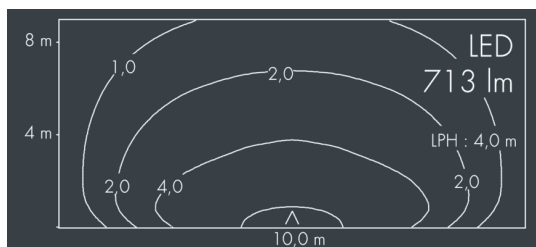

MonoFlood 1

8 201 055 089

9 W, 713 lm, 4000 K neutralweiß,
asymmetrisch breitstrahlend 53° / 115°

Auf Wunsch bieten wir die Leuchten in Sonderausführung an:
Sonderfarben nach RAL, DB oder NCS in Polyester-
pulverbeschichtung, Lichtfarben 2700 K oder weitere Lichtfarben,
Ausführungen für erhöhte Umgebungstemperaturen.

Ausschreibungstext

Leuchtengehäuse aus hochkorrosionsbeständigem Aluminium-Druckguss AlSi12 (Leg. 230), Polyesterpulver beschichtet in hochwertig deckendem und UV-stabilen Schichtverfahren, Farbe: silbergrau, alle äußeren Stahlteile aus rostfreiem Edelstahl, temperaturwechselbeständiges Sicherheitsglas (ESG) - einseitig entspiegelt, dunkler Siebdruck, Silikondichtung, Verschluss mit 4 Edelstahlschrauben, Bügel: 1 Langloch Ø 7 mm, Abstand 18 mm, 1 Mittelloch Ø 8,5 mm, Neigungsbereich: 180°, Kabelanschluss: M16, Anschlussklemme: 3-polig, präzise PMMA Optiken, Betriebsgerät (AC/DC) eingebaut, CRI > 70, 3, Lebensdauer L80/B20 > 50.000 h, Halbstreuwinkel: 53° / 115°, Leuchtenlichtstrom: 713 lm, Anschlussleistung: 9 W, System-Lichtausbeute 78 lm/W, Schutzart IP67, Schutzklasse I, Schlagfestigkeit IK08, Windangriffsfläche 0,012 m², Abmessungen (L×H×B): 105 × 88 × 105 mm, Gewicht 1.2 kg

IP67 IK08

Spezifikationen

Anschlussleistung	9 W	Halbstreuwinkel	53° / 115°
System-Lichtausbeute	78 lm/W	Gehäusefarbe	silbergrau
Leuchtmittel	LED 4000 K	Schutzart	IP67
Farbwiedergabeindex	CRI > 70	Schutzklasse	I
Farbtoleranz	3	Schlagfestigkeit	IK08
Lebensdauer ta 25°C	L80/B20 > 50.000 h	Windangriffsfläche	0,012m²
Betriebsgerät	on / off	Abmessung	105 × 88 × 105 mm
Eingangsspannung AC	220 – 240 V	Gewicht	1,20 kg
Eingangsspannung DC	220 – 240 V	Max. Umgebungstemp. ta	45°
Spannungsfestigkeit	2 kV L/N 4 kV L/PE		
Leuchten pro B16A / C16A	50 / 50		