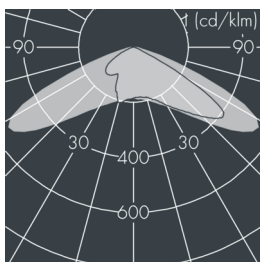

MonoFlood 1

8 201 055 089

9 W, 713 lm, 4000 K neutralweiß,
asymmetrisch breitstrahlend 53° / 115°

Auf Wunsch bieten wir die Leuchten in Sonderausführung an:
Sonderfarben nach RAL, DB oder NCS in Polyester-
pulverbeschichtung, Lichtfarben 2700 K oder weitere Lichtfarben,
Ausführungen für erhöhte Umgebungstemperaturen.

Ausschreibungstext

Leuchtengehäuse aus hochkorrosionsbeständigem Aluminium-Druckguss AlSi12 (Leg. 230), Polyesterpulver beschichtet in hochwertig deckendem und UV-stabilen Schichtverfahren, Farbe: silbergrau, alle äußeren Stahlteile aus rostfreiem Edelstahl, temperaturwechselbeständiges Sicherheitsglas (ESG) - einseitig entspiegelt, dunkler Siebdruck, Silikondichtung, Verschluss mit 4 Edelstahlschrauben, Bügel: 1 Langloch Ø 7 mm, Abstand 18 mm, 1 Mittelloch Ø 8,5 mm, Neigungsbereich: 180°, Kabelanschluss: M16, Anschlussklemme: 3-polig, präzise PMMA Optiken, Betriebsgerät (AC/DC) eingebaut, CRI > 70, 3, Lebensdauer L80/B20 > 50.000 h, Halbstreuwinkel: 53° / 115°, Leuchtenlichtstrom: 713 lm, Anschlussleistung: 9 W, System-Lichtausbeute 78 lm/W, Schutzart IP67, Schutzklasse I, Schlagfestigkeit IK08, Windangriffsfläche 0,012 m², Abmessungen (L×H×B): 105 × 88 × 105 mm, Gewicht 1.2 kg

IP67 IK08

Spezifikationen

Anschlussleistung	9 W	Halbstreuwinkel	53° / 115°
System-Lichtausbeute	78 lm/W	Gehäusefarbe	silbergrau
Leuchtmittel	LED 4000 K	Schutzart	IP67
Farbwiedergabeindex	CRI > 70	Schutzklasse	I
Farbtoleranz	3	Schlagfestigkeit	IK08
Lebensdauer ta 25°C	L80/B20 > 50.000 h	Windangriffsfläche	0,012m²
Betriebsgerät	on / off	Abmessung	105 × 88 × 105 mm
Eingangsspannung AC	220 – 240 V	Gewicht	1,20 kg
Eingangsspannung DC	220 – 240 V	Max. Umgebungstemp. ta	45°
Spannungsfestigkeit	2 kV L/N 4 kV L/PE		
Leuchten pro B16A / C16A	50 / 50		