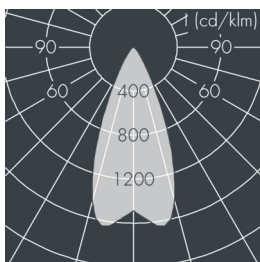

Monocube 3

8 263 065 359

9 × 2,5 W, 1533 lm, 4000 K neutralweiß, Casambi, breitstrahlend 44°

Auf Wunsch bieten wir die Leuchten in Sonderausführung an: Sonderfarben nach RAL, DB oder NCS in Polyesterpulverbeschichtung, Lichtfarben 2700 K oder weitere Lichtfarben, Ausführungen für erhöhte Umgebungstemperaturen.

Ausschreibungstext

Leuchtengehäuse aus hochkorrosionsbeständigem Aluminium-Druckguss AlSi12 (Leg. 230), Polyesterpulver beschichtet in hochwertig deckendem und UV-stabilen Schichtverfahren, Farbe: weiß RAL 9002, alle äußeren Stahlteile aus rostfreiem Edelstahl, temperaturwechselbeständiges Sicherheitsglas (ESG) - einseitig entspiegelt, dunkler Siebdruck, Silikondichtung, Verschluss mit 4 Edelstahlschrauben, Bügel: 2 Bohrungen Ø 7 mm, Abstand 30-35 mm, 1 Mittelloch Ø 17 mm, Neigungsbereich: 180°, Kabelanschluss: M20, Anschlussklemme: 3-polig, präzise PMMA Optiken, Betriebsgerät (Casambi) eingebaut, CRI > 80, max 2 SDCM, Lebensdauer L90/B10 > 50.000 h, Halbstreuwinkel: 44°, Leuchtenlichtstrom: 1533 lm, Anschlussleistung: 23 W, System-Lichtausbeute 67 lm/W, Schutzart IP65, Schutzklasse I, Schlagfestigkeit IK08, Windangriffsfläche 0,013 m², Abmessungen (L×H×B): 126 × 97 × 126 mm, Gewicht 1.8 kg

 IP65 IK08

Spezifikationen

Anschlussleistung	23 W	Halbstreuwinkel	44°
System-Lichtausbeute	67 lm/W	Gehäusefarbe	weiß RAL 9002
Leuchtmittel	LED 4000 K	Anschlussleitung	Ø 6 – 13 mm
Farbwiedergabeindex	CRI > 80	Schutzart	IP65
Farbtoleranz	max 2 SDCM	Schutzklasse	I
Lebensdauer ta 25°C	L90/B10 > 50.000 h	Schlagfestigkeit	IK08
Betriebsgerät	Casambi	Windangriffsfläche	0,013m²
Eingangsspannung AC	220 – 240 V	Abmessung	126 × 97 × 126 mm
Eingangsspannung DC	220 – 240 V	Gewicht	1,80 kg
Spannungsfestigkeit	4 kV L/N 2 kV L/PE	Max. Umgebungstemp. ta	30°
Leuchten pro B16A / C16A	44 / 74		