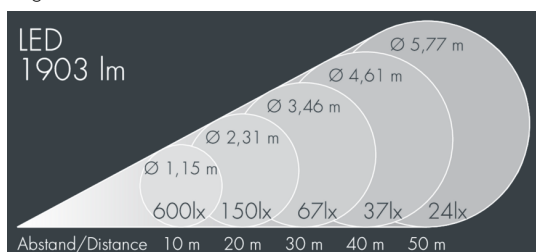

Monocube 3

8 263 065 319

9 × 2,5 W, 1903 lm, 4000 K neutralweiß, Casambi, engstrahlend 6°

Auf Wunsch bieten wir die Leuchten in Sonderausführung an: Sonderfarben nach RAL, DB oder NCS in Polyesterpulverbeschichtung, Lichtfarben 2700 K oder weitere Lichtfarben, Ausführungen für erhöhte Umgebungstemperaturen.

Ausschreibungstext

Leuchtengehäuse aus hochkorrosionsbeständigem Aluminium-Druckguss AlSi12 (Leg. 230), Polyesterpulver beschichtet in hochwertig deckendem und UV-stabilen Schichtverfahren, Farbe: weiß RAL 9002, alle äußeren Stahlteile aus rostfreiem Edelstahl, temperaturwechselbeständiges Sicherheitsglas (ESG) - einseitig entspiegelt, dunkler Siebdruck, Silikondichtung, Verschluss mit 4 Edelstahlschrauben, Bügel: 2 Bohrungen \varnothing 7 mm, Abstand 30-35 mm, 1 Mittelloch \varnothing 17 mm, Neigungsbereich: 180°, Kabelanschluss: M20, Anschlussklemme: 3-polig, präzise PMMA Optiken, Betriebsgerät (Casambi) eingebaut, CRI > 80, max 2 SDCM, Lebensdauer L90/B10 > 50.000 h, Halbstreuwinkel: 6°, Leuchtenlichtstrom: 1903 lm, Anschlussleistung: 23 W, System-Lichtausbeute 82 lm/W, Schutzart IP65, Schutzklasse I, Schlagfestigkeit IK08, Windangriffsfläche 0,013 m², Abmessungen (L×H×B): 126 × 97 × 126 mm, Gewicht 1.8 kg

IP65 IK08

Spezifikationen

Anschlussleistung	23 W	Halbstreuwinkel	6°
System-Lichtausbeute	82 lm/W	Gehäusefarbe	weiß RAL 9002
Leuchtmittel	LED 4000 K	Anschlussleitung	\varnothing 6 – 13 mm
Farbwiedergabeindex	CRI > 80	Schutzart	IP65
Farbtoleranz	max 2 SDCM	Schutzklasse	I
Lebensdauer ta 25°C	L90/B10 > 50.000 h	Schlagfestigkeit	IK08
Betriebsgerät	Casambi	Windangriffsfläche	0,013m ²
Eingangsspannung AC	220 – 240 V	Abmessung	126 × 97 × 126 mm
Eingangsspannung DC	220 – 240 V	Gewicht	1,80 kg
Spannungsfestigkeit	4 kV L/N 2 kV L/PE	Max. Umgebungstemp. ta	30°
Leuchten pro B16A / C16A	44 / 74		