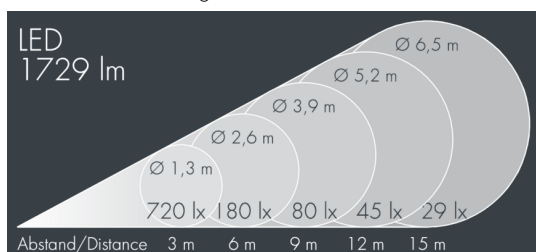

Monocube 3

8 263 056 349

9 × 2,5 W, 1729 lm, 3000 K warmweiß, Casambi, mittelbreitstrahlend 25°

Auf Wunsch bieten wir die Leuchten in Sonderausführung an: Sonderfarben nach RAL, DB oder NCS in Polyesterpulverbeschichtung, Lichtfarben 2700 K oder weitere Lichtfarben, Ausführungen für erhöhte Umgebungstemperaturen.

Ausschreibungstext

Leuchtengehäuse aus hochkorrosionsbeständigem Aluminium-Druckguss AlSi12 (Leg. 230), Polyesterpulver beschichtet in hochwertig deckendem und UV-stabilen Schichtverfahren, Farbe: silbergrau, alle äußeren Stahlteile aus rostfreiem Edelstahl, temperaturwechselbeständiges Sicherheitsglas (ESG) - einseitig entspiegelt, dunkler Siebdruck, Silikondichtung, Verschluss mit 4 Edelstahlschrauben, Bügel: 2 Bohrungen Ø 7 mm, Abstand 30-35 mm, 1 Mittelloch Ø 17 mm, Neigungsbereich: 180°, Kabelanschluss: M20, Anschlussklemme: 3-polig, präzise PMMA Optiken, Betriebsgerät (Casambi) eingebaut, CRI > 80, max 2 SDCM, Lebensdauer L90/B10 > 50.000 h, Halbstreuwinkel: 25°, Leuchtenlichtstrom: 1729 lm, Anschlussleistung: 23 W, System-Lichtausbeute 75 lm/W, Schutzart IP65, Schutzklasse I, Schlagfestigkeit IK08, Windangriffsfläche 0,013 m², Abmessungen (L×H×B): 126 × 97 × 126 mm, Gewicht 1.8 kg

IP65 IK08

Spezifikationen

Anschlussleistung	23 W	Halbstreuwinkel	25°
System-Lichtausbeute	75 lm/W	Gehäusefarbe	silbergrau
Leuchtmittel	LED 3000 K	Anschlussleitung	Ø 6 – 13 mm
Farbwiedergabeindex	CRI > 80	Schutzart	IP65
Farbtoleranz	max 2 SDCM	Schutzklasse	I
Lebensdauer ta 25°C	L90/B10 > 50.000 h	Schlagfestigkeit	IK08
Betriebsgerät	Casambi	Windangriffsfläche	0,013m²
Eingangsspannung AC	220 – 240 V	Abmessung	126 × 97 × 126 mm
Eingangsspannung DC	220 – 240 V	Gewicht	1,80 kg
Spannungsfestigkeit	4 kV L/N 2 kV L/PE	Max. Umgebungstemp. ta	30°
Leuchten pro B16A / C16A	44 / 74		