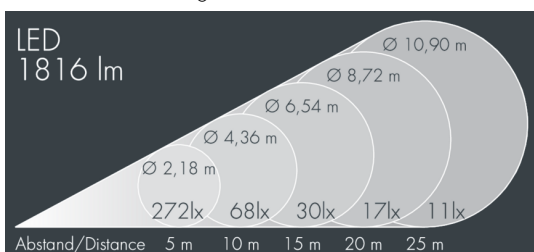

Monocube 3

8 263 055 349

9 × 2,5 W, 1816 lm, 4000 K neutralweiß, Casambi, mittelbreitstrahlend 25°

Auf Wunsch bieten wir die Leuchten in Sonderausführung an: Sonderfarben nach RAL, DB oder NCS in Polyesterpulverbeschichtung, Lichtfarben 2700 K oder weitere Lichtfarben, Ausführungen für erhöhte Umgebungstemperaturen.

Ausschreibungstext

Leuchtengehäuse aus hochkorrosionsbeständigem Aluminium-Druckguss AlSi12 (Leg. 230), Polyesterpulver beschichtet in hochwertig deckendem und UV-stabilen Schichtverfahren, Farbe: silbergrau, alle äußeren Stahlteile aus rostfreiem Edelstahl, temperaturwechselbeständiges Sicherheitsglas (ESG) - einseitig entspiegelt, dunkler Siebdruck, Silikondichtung, Verschluss mit 4 Edelstahlschrauben, Bügel: 2 Bohrungen Ø 7 mm, Abstand 30-35 mm, 1 Mittelloch Ø 17 mm, Neigungsbereich: 180°, Kabelanschluss: M20, Anschlussklemme: 3-polig, präzise PMMA Optiken, Betriebsgerät (Casambi) eingebaut, CRI > 80, max 2 SDCM, Lebensdauer L90/B10 > 50.000 h, Halbstreuwinkel: 25°, Leuchtenlichtstrom: 1816 lm, Anschlussleistung: 23 W, System-Lichtausbeute 79 lm/W, Schutzart IP65, Schutzklasse I, Schlagfestigkeit IK08, Windangriffsfläche 0,013 m², Abmessungen (L×H×B): 126 × 97 × 126 mm, Gewicht 1.8 kg

IP65 IK08

Spezifikationen

Anschlussleistung	23 W	Halbstreuwinkel	25°
System-Lichtausbeute	79 lm/W	Gehäusefarbe	silbergrau
Leuchtmittel	LED 4000 K	Anschlussleitung	Ø 6 – 13 mm
Farbwiedergabeindex	CRI > 80	Schutzart	IP65
Farbtoleranz	max 2 SDCM	Schutzklasse	I
Lebensdauer ta 25°C	L90/B10 > 50.000 h	Schlagfestigkeit	IK08
Betriebsgerät	Casambi	Windangriffsfläche	0,013m²
Eingangsspannung AC	220 – 240 V	Abmessung	126 × 97 × 126 mm
Eingangsspannung DC	220 – 240 V	Gewicht	1,80 kg
Spannungsfestigkeit	4 kV L/N 2 kV L/PE	Max. Umgebungstemp. ta	30°
Leuchten pro B16A / C16A	44 / 74		