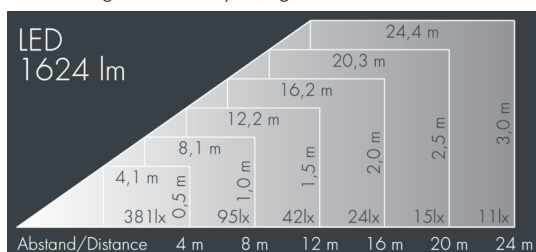

Monocube 3

8 263 046 339

9 × 2,5 W, 1624 lm, 3000 K warmweiß, Casambi, bandförmig, horizontal 7° / 54°

Auf Wunsch bieten wir die Leuchten in Sonderausführung an: Sonderfarben nach RAL, DB oder NCS in Polyesterpulverbeschichtung, Lichtfarben 2700 K oder weitere Lichtfarben, Ausführungen für erhöhte Umgebungstemperaturen.

Ausschreibungstext

Leuchtengehäuse aus hochkorrosionsbeständigem Aluminium-Druckguss AlSi12 (Leg. 230), Polyesterpulver beschichtet in hochwertig deckendem und UV-stabilen Schichtverfahren, Farbe: schwarz RAL 7021, alle äußeren Stahlteile aus rostfreiem Edelstahl, temperaturwechselbeständiges Sicherheitsglas (ESG) - einseitig entspiegelt, dunkler Siebdruck, Silikondichtung, Verschluss mit 4 Edelstahlschrauben, Bügel: 2 Bohrungen Ø 7 mm, Abstand 30-35 mm, 1 Mittelloch Ø 17 mm, Neigungsbereich: 180°, Kabelanschluss: M20, Anschlussklemme: 3-polig, präzise PMMA Optiken, Betriebsgerät (Casambi) eingebaut, CRI > 80, max 2 SDCM, Lebensdauer L90/B10 > 50.000 h, Halbstreuwinkel: 7° / 54°, Leuchtenlichtstrom: 1624 lm, Anschlussleistung: 23 W, System-Lichtausbeute 71 lm/W, Schutzart IP65, Schutzklasse I, Schlagfestigkeit IK08, Windangriffsfläche 0,013 m², Abmessungen (L×H×B): 126 × 97 × 126 mm, Gewicht 1.8 kg

IP65 IK08

Spezifikationen

Anschlussleistung	23 W	Halbstreuwinkel	7° / 54°
System-Lichtausbeute	71 lm/W	Gehäusefarbe	schwarz RAL 7021
Leuchtmittel	LED 3000 K	Anschlussleitung	Ø 6 – 13 mm
Farbwiedergabeindex	CRI > 80	Schutzart	IP65
Farbtoleranz	max 2 SDCM	Schutzklasse	I
Lebensdauer ta 25°C	L90/B10 > 50.000 h	Schlagfestigkeit	IK08
Betriebsgerät	Casambi	Windangriffsfläche	0,013m²
Eingangsspannung AC	220 – 240 V	Abmessung	126 × 97 × 126 mm
Eingangsspannung DC	220 – 240 V	Gewicht	1,80 kg
Spannungsfestigkeit	4 kV L/N 2 kV L/PE	Max. Umgebungstemp. ta	30°
Leuchten pro B16A / C16A	44 / 74		