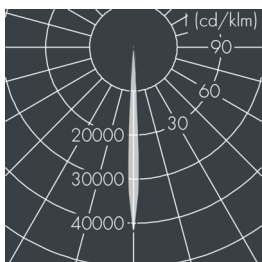

## Monocube 3

8 263 046 319

9 × 2,5 W, 1811 lm, 3000 K warmweiß, Casambi, engstrahlend 6°

Auf Wunsch bieten wir die Leuchten in Sonderausführung an: Sonderfarben nach RAL, DB oder NCS in Polyesterpulverbeschichtung, Lichtfarben 2700 K oder weitere Lichtfarben, Ausführungen für erhöhte Umgebungstemperaturen.

## Ausschreibungstext

Leuchtengehäuse aus hochkorrosionsbeständigem Aluminium-Druckguss AlSi12 (Leg. 230), Polyesterpulver beschichtet in hochwertig deckendem und UV-stabilen Schichtverfahren, Farbe: schwarz RAL 7021, alle äußeren Stahlteile aus rostfreiem Edelstahl, temperaturwechselbeständiges Sicherheitsglas (ESG) - einseitig entspiegelt, dunkler Siebdruck, Silikondichtung, Verschluss mit 4 Edelstahlschrauben, Bügel: 2 Bohrungen Ø 7 mm, Abstand 30-35 mm, 1 Mittelloch Ø 17 mm, Neigungsbereich: 180°, Kabelanschluss: M20, Anschlussklemme: 3-polig, präzise PMMA Optiken, Betriebsgerät (Casambi) eingebaut, CRI > 80, max 2 SDCM, Lebensdauer L90/B10 > 50.000 h, Halbstreuwinkel: 6°, Leuchtenlichtstrom: 1811 lm, Anschlussleistung: 23 W, System-Lichtausbeute 78 lm/W, Schutzart IP65, Schutzklasse I, Schlagfestigkeit IK08, Windangriffsfläche 0,013 m², Abmessungen (L×H×B): 126 × 97 × 126 mm, Gewicht 1.8 kg

## Spezifikationen

Anschlussleistung	23 W	Halbstreuwinkel	6°
System-Lichtausbeute	78 lm/W	Gehäusefarbe	schwarz RAL 7021
Leuchtmittel	LED 3000 K	Anschlussleitung	Ø 6 – 13 mm
Farbwiedergabeindex	CRI > 80	Schutzart	IP65
Farbtoleranz	max 2 SDCM	Schutzklasse	I
Lebensdauer ta 25°C	L90/B10 > 50.000 h	Schlagfestigkeit	IK08
Betriebsgerät	Casambi	Windangriffsfläche	0,013m²
Eingangsspannung AC	220 – 240 V	Abmessung	126 × 97 × 126 mm
Eingangsspannung DC	220 – 240 V	Gewicht	1,80 kg
Spannungsfestigkeit	4 kV L/N   2 kV L/PE	Max. Umgebungstemp. ta	30°
Leuchten pro B16A / C16A	44 / 74		