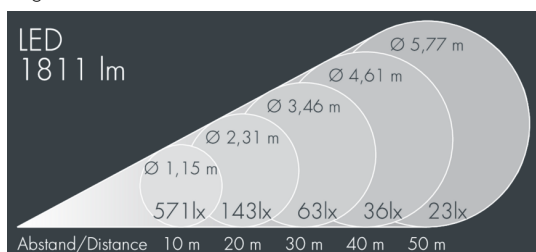

## Monocube 3

8 263 046 319

9 × 2,5 W, 1811 lm, 3000 K warmweiß, Casambi, engstrahlend 6°

Auf Wunsch bieten wir die Leuchten in Sonderausführung an: Sonderfarben nach RAL, DB oder NCS in Polyesterpulverbeschichtung, Lichtfarben 2700 K oder weitere Lichtfarben, Ausführungen für erhöhte Umgebungstemperaturen.

## Ausschreibungstext

Leuchtengehäuse aus hochkorrosionsbeständigem Aluminium-Druckguss AlSi12 (Leg. 230), Polyesterpulver beschichtet in hochwertig deckendem und UV-stabilen Schichtverfahren, Farbe: schwarz RAL 7021, alle äußeren Stahlteile aus rostfreiem Edelstahl, temperaturwechselbeständiges Sicherheitsglas (ESG) - einseitig entspiegelt, dunkler Siebdruck, Silikondichtung, Verschluss mit 4 Edelstahlschrauben, Bügel: 2 Bohrungen Ø 7 mm, Abstand 30-35 mm, 1 Mittelloch Ø 17 mm, Neigungsbereich: 180°, Kabelanschluss: M20, Anschlussklemme: 3-polig, präzise PMMA Optiken, Betriebsgerät (Casambi) eingebaut, CRI > 80, max 2 SDCM, Lebensdauer L90/B10 > 50.000 h, Halbstreuwinkel: 6°, Leuchtenlichtstrom: 1811 lm, Anschlussleistung: 23 W, System-Lichtausbeute 78 lm/W, Schutzart IP65, Schutzklasse I, Schlagfestigkeit IK08, Windangriffsfläche 0,013 m², Abmessungen (L×H×B): 126 × 97 × 126 mm, Gewicht 1.8 kg

## Spezifikationen

Anschlussleistung	23 W	Halbstreuwinkel	6°
System-Lichtausbeute	78 lm/W	Gehäusefarbe	schwarz RAL 7021
Leuchtmittel	LED 3000 K	Anschlussleitung	Ø 6 – 13 mm
Farbwiedergabeindex	CRI > 80	Schutzart	IP65
Farbtoleranz	max 2 SDCM	Schutzklasse	I
Lebensdauer ta 25°C	L90/B10 > 50.000 h	Schlagfestigkeit	IK08
Betriebsgerät	Casambi	Windangriffsfläche	0,013m²
Eingangsspannung AC	220 – 240 V	Abmessung	126 × 97 × 126 mm
Eingangsspannung DC	220 – 240 V	Gewicht	1,80 kg
Spannungsfestigkeit	4 kV L/N   2 kV L/PE	Max. Umgebungstemp. ta	30°
Leuchten pro B16A / C16A	44 / 74		