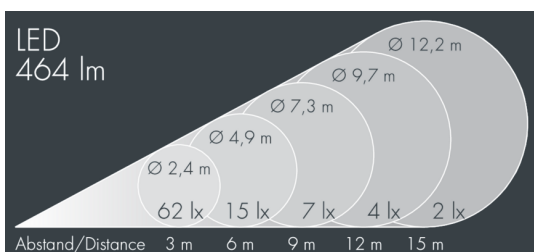

Monocube 2

8 262 066 059

4 × 1,7 W, 464 lm, 3000 K warmweiß,
breitstrahlend 44°

Auf Wunsch bieten wir die Leuchten in Sonderausführung an:
Sonderfarben nach RAL, DB oder NCS in Polyester-
pulverbeschichtung, Lichtfarben 2700 K oder weitere Lichtfarben,
Ausführungen für erhöhte Umgebungstemperaturen.

Ausschreibungstext

Leuchtengehäuse aus hochkorrosionsbeständigem Aluminium-Druckguss AlSi12 (Leg. 230), Polyesterpulver beschichtet in hochwertig deckendem und UV-stabilen Schichtverfahren, Farbe: weiß RAL 9002, alle äußeren Stahlteile aus rostfreiem Edelstahl, temperaturwechselbeständiges Sicherheitsglas (ESG) - einseitig entspiegelt, dunkler Siebdruck, Silikondichtung, Verschluss mit 4 Edelstahlschrauben, Bügel: 1 Langloch Ø 7 mm, Abstand 18 mm, 1 Mittelloch Ø 8,5 mm, Neigungsbereich: 180°, Kabelanschluss: M20, Anschlussklemme: 3-polig, präzise PMMA Optiken, Betriebsgerät (AC/DC) eingebaut, CRI > 80, max 2 SDCM, Lebensdauer L90/B10 > 50.000 h, Halbstreuwinkel: 44°, Leuchtenlichtstrom: 464 lm, Anschlussleistung: 7 W, System-Lichtausbeute 66 lm/W, Schutzart IP65, Schutzklasse I, Schlagfestigkeit IK08, Windangriffsfläche 0,008 m², Abmessungen (L×H×B): 85 × 86 × 85 mm, Gewicht 0,9 kg

IP65 IK08

Spezifikationen

Anschlussleistung	7 W	Halbstreuwinkel	44°
System-Lichtausbeute	66 lm/W	Gehäusefarbe	weiß RAL 9002
Leuchtmittel	LED 3000 K	Anschlussleitung	Ø 6 – 13 mm
Farbwiedergabeindex	CRI > 80	Schutzart	IP65
Farbtoleranz	max 2 SDCM	Schutzklasse	I
Lebensdauer ta 25°C	L90/B10 > 50.000 h	Schlagfestigkeit	IK08
Betriebsgerät	on / off	Windangriffsfläche	0,008m²
Eingangsspannung AC	120 – 250 V	Abmessung	85 × 86 × 85 mm
Eingangsspannung DC	160 – 255 V	Gewicht	0,90 kg
Spannungsfestigkeit	2 kV L/N 2 kV L/PE	Max. Umgebungstemp. ta	45°
Leuchten pro B16A / C16A	100 / 164		