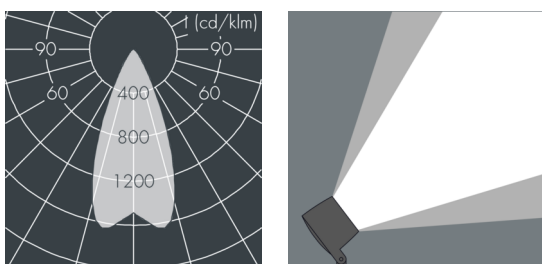

Monocube 2

8 262 066 059

4 × 1,7 W, 464 lm, 3000 K warmweiß,
breitstrahlend 44°

Auf Wunsch bieten wir die Leuchten in Sonderausführung an:
Sonderfarben nach RAL, DB oder NCS in Polyester-
pulverbeschichtung, Lichtfarben 2700 K oder weitere Lichtfarben,
Ausführungen für erhöhte Umgebungstemperaturen.

Ausschreibungstext

Leuchtengehäuse aus hochkorrosionsbeständigem Aluminium-Druckguss AlSi12 (Leg. 230), Polyesterpulver beschichtet in hochwertig deckendem und UV-stabilen Schichtverfahren, Farbe: weiß RAL 9002, alle äußeren Stahlteile aus rostfreiem Edelstahl, temperaturwechselbeständiges Sicherheitsglas (ESG) - einseitig entspiegelt, dunkler Siebdruck, Silikondichtung, Verschluss mit 4 Edelstahlschrauben, Bügel: 1 Langloch Ø 7 mm, Abstand 18 mm, 1 Mittelloch Ø 8,5 mm, Neigungsbereich: 180°, Kabelanschluss: M20, Anschlussklemme: 3-polig, präzise PMMA Optiken, Betriebsgerät (AC/DC) eingebaut, CRI > 80, max 2 SDCM, Lebensdauer L90/B10 > 50.000 h, Halbstreuwinkel: 44°, Leuchtenlichtstrom: 464 lm, Anschlussleistung: 7 W, System-Lichtausbeute 66 lm/W, Schutzart IP65, Schutzklasse I, Schlagfestigkeit IK08, Windangriffsfläche 0,008 m², Abmessungen (L×H×B): 85 × 86 × 85 mm, Gewicht 0,9 kg

IP65 IK08

Spezifikationen

Anschlussleistung	7 W	Halbstreuwinkel	44°
System-Lichtausbeute	66 lm/W	Gehäusefarbe	weiß RAL 9002
Leuchtmittel	LED 3000 K	Anschlussleitung	Ø 6 – 13 mm
Farbwiedergabeindex	CRI > 80	Schutzart	IP65
Farbtoleranz	max 2 SDCM	Schutzklasse	I
Lebensdauer ta 25°C	L90/B10 > 50.000 h	Schlagfestigkeit	IK08
Betriebsgerät	on / off	Windangriffsfläche	0,008m²
Eingangsspannung AC	120 – 250 V	Abmessung	85 × 86 × 85 mm
Eingangsspannung DC	160 – 255 V	Gewicht	0,90 kg
Spannungsfestigkeit	2 kV L/N 2 kV L/PE	Max. Umgebungstemp. ta	45°
Leuchten pro B16A / C16A	100 / 164		