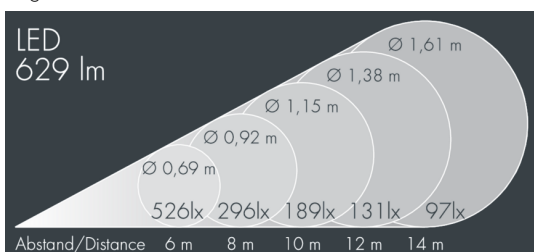

Monocube 2

8 262 065 019

4 × 1,7 W, 629 lm, 4000 K neutralweiß,
engstrahlend 6°

Auf Wunsch bieten wir die Leuchten in Sonderausführung an:
Sonderfarben nach RAL, DB oder NCS in Polyester-
pulverbeschichtung, Lichtfarben 2700 K oder weitere Lichtfarben,
Ausführungen für erhöhte Umgebungstemperaturen.

Ausschreibungstext

Leuchtengehäuse aus hochkorrosionsbeständigem Aluminium-Druckguss AlSi12 (Leg. 230), Polyesterpulver beschichtet in hochwertig deckendem und UV-stabilen Schichtverfahren, Farbe: weiß RAL 9002, alle äußeren Stahlteile aus rostfreiem Edelstahl, temperaturwechselbeständiges Sicherheitsglas (ESG) - einseitig entspiegelt, dunkler Siebdruck, Silikondichtung, Verschluss mit 4 Edelstahlschrauben, Bügel: 1 Langloch Ø 7 mm, Abstand 18 mm, 1 Mittelloch Ø 8,5 mm, Neigungsbereich: 180°, Kabelanschluss: M20, Anschlussklemme: 3-polig, präzise PMMA Optiken, Betriebsgerät (AC/DC) eingebaut, CRI > 80, max 2 SDCM, Lebensdauer L90/B10 > 50.000 h, Halbstreuwinkel: 6°, Leuchtenlichtstrom: 629 lm, Anschlussleistung: 7 W, System-Lichtausbeute 86 lm/W, Schutzart IP65, Schutzklasse I, Schlagfestigkeit IK08, Windangriffsfläche 0,008 m², Abmessungen (L×H×B): 85 × 86 × 85 mm, Gewicht 0,9 kg

IP65 IK08

Spezifikationen

Anschlussleistung	7 W	Halbstreuwinkel	6°
System-Lichtausbeute	86 lm/W	Gehäusefarbe	weiß RAL 9002
Leuchtmittel	LED 4000 K	Anschlussleitung	Ø 6 – 13 mm
Farbwiedergabeindex	CRI > 80	Schutzart	IP65
Farbtoleranz	max 2 SDCM	Schutzklasse	I
Lebensdauer ta 25°C	L90/B10 > 50.000 h	Schlagfestigkeit	IK08
Betriebsgerät	on / off	Windangriffsfläche	0,008m²
Eingangsspannung AC	120 – 250 V	Abmessung	85 × 86 × 85 mm
Eingangsspannung DC	160 – 255 V	Gewicht	0,90 kg
Spannungsfestigkeit	2 kV L/N 2 kV L/PE	Max. Umgebungstemp. ta	45°
Leuchten pro B16A / C16A	100 / 164		