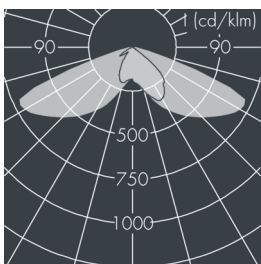

Metaspot 2

8 242 247 189

35 W, 3299 lm, 2700 K warmweiß, DALI,
Street Optic 51° / 141°

Auf Wunsch bieten wir die Leuchten in Sonderausführung an:
Sonderfarben nach RAL, DB oder NCS in Polyester-
pulverbeschichtung, Lichtfarben 2700 K oder weitere Lichtfarben,
Ausführungen für erhöhte Umgebungstemperaturen.

Ausschreibungstext

Leuchtengehäuse aus hochkorrosionsbeständigem Aluminium-Druckguss AlSi12 (Leg. 230), Polyesterpulver beschichtet in hochwertig deckendem und UV-stabilen Schichtverfahren, Farbe: schwarz RAL 7021, alle äußeren Stahlteile aus rostfreiem Edelstahl, temperaturwechselbeständiges Sicherheitsglas (ESG) - einseitig entspiegelt, dunkler Siebdruck, Silikondichtung, werkzeugloser Drehverschluss, zur Befestigung an Masten Ø 60 - 100 mm, schwenkbarer Leuchtenfuß aus beschichtetem Aluminium, 2 Bohrungen Ø 9 mm, Abstand 95 mm, 1 Durchgangsloch Ø 40 mm, Neigungsbereich: 90°, 360° drehbar, Kabelanschluss: M20, Anschlussklemme: 5-polig, PMMA linse, Betriebsgerät (dimmbare DALI) eingebaut, CRI > 80, 3, Lebensdauer L90/B10 > 50.000 h, Halbstreuwinkel: 51° / 141°, Leuchtenlichtstrom: 3299 lm, Anschlussleistung: 35 W, System-Lichtausbeute 96 lm/W, Schutzart IP65, Schutzklasse I, Schlagfestigkeit IK08, Windangriffsfläche 0,042 m², Abmessungen: Ø 176 mm, Breite 244 mm, Gewicht 3,7 kg

IP65 IK08

Spezifikationen

Anschlussleistung	35 W	Halbstreuwinkel	51° / 141°
System-Lichtausbeute	96 lm/W	Gehäusefarbe	schwarz RAL 7021
Leuchtmittel	LED 2700 K	Anschlussleitung	Ø 6 - 11 mm
Farbwiedergabeindex	CRI > 80	Schutzart	IP65
Farbtoleranz	3	Schutzklasse	I
Lebensdauer ta 25°C	L90/B10 > 50.000 h	Schlagfestigkeit	IK08
Betriebsgerät	DALI	Windangriffsfläche	0,042m ²
		Abmessung	Ø 176 mm, Breite 244 mm
		Gewicht	3,70 kg
		Max. Umgebungstemp. ta	45°