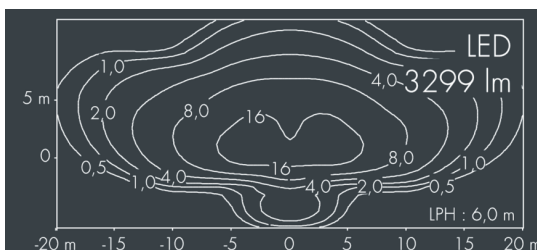

Metaspot 2

8 242 247 189

35 W, 3299 lm, 2700 K warmweiß, DALI,
Street Optic 51° / 141°

Auf Wunsch bieten wir die Leuchten in Sonderausführung an:
Sonderfarben nach RAL, DB oder NCS in Polyester-
pulverbeschichtung, Lichtfarben 2700 K oder weitere Lichtfarben,
Ausführungen für erhöhte Umgebungstemperaturen.

Ausschreibungstext

Leuchtengehäuse aus hochkorrosionsbeständigem Aluminium-Druckguss AlSi12 (Leg. 230), Polyesterpulver beschichtet in hochwertig deckendem und UV-stabilen Schichtverfahren, Farbe: schwarz RAL 7021, alle äußeren Stahlteile aus rostfreiem Edelstahl, temperaturwechselbeständiges Sicherheitsglas (ESG) - einseitig entspiegelt, dunkler Siebdruck, Silikondichtung, werkzeugloser Drehverschluss, zur Befestigung an Masten Ø 60 - 100 mm, schwenkbarer Leuchtenfuß aus beschichtetem Aluminium, 2 Bohrungen Ø 9 mm, Abstand 95 mm, 1 Durchgangsloch Ø 40 mm, Neigungsbereich: 90°, 360° drehbar, Kabelanschluss: M20, Anschlussklemme: 5-polig, PMMA linse, Betriebsgerät (dimmbare DALI) eingebaut, CRI > 80, 3, Lebensdauer L90/B10 > 50.000 h, Halbstreuwinkel: 51° / 141°, Leuchtenlichtstrom: 3299 lm, Anschlussleistung: 35 W, System-Lichtausbeute 96 lm/W, Schutzart IP65, Schutzklasse I, Schlagfestigkeit IK08, Windangriffsfläche 0,042 m², Abmessungen: Ø 176 mm, Breite 244 mm, Gewicht 3,7 kg

IP65 IK08

Spezifikationen

Anschlussleistung	35 W	Halbstreuwinkel	51° / 141°
System-Lichtausbeute	96 lm/W	Gehäusefarbe	schwarz RAL 7021
Leuchtmittel	LED 2700 K	Anschlussleitung	Ø 6 - 11 mm
Farbwiedergabeindex	CRI > 80	Schutzart	IP65
Farbtoleranz	3	Schutzklasse	I
Lebensdauer ta 25°C	L90/B10 > 50.000 h	Schlagfestigkeit	IK08
Betriebsgerät	DALI	Windangriffsfläche	0,042m ²
		Abmessung	Ø 176 mm, Breite 244 mm
		Gewicht	3,70 kg
		Max. Umgebungstemp. ta	45°