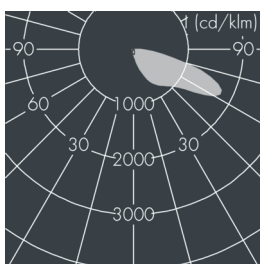

Metaspace High Output

8 218 356 149

6 × 10,8 W, 6072 lm, 3000 K warmweiß, DALI, asymmetrisch strahlend 63°

Auf Wunsch bieten wir die Leuchten in Sonderausführung an: Sonderfarben nach RAL, DB oder NCS in Polyesterpulverbeschichtung, Lichtfarben 2700 K oder weitere Lichtfarben, Ausführungen für erhöhte Umgebungstemperaturen.

Ausschreibungstext

Leuchtengehäuse aus hochkorrosionsbeständigem Aluminium-Druckguss AlSi12 (Leg. 230), Polyesterpulver beschichtet in hochwertig deckendem und UV-stabilen Schichtverfahren, Farbe: silbergrau, alle äußeren Stahlteile aus rostfreiem Edelstahl, temperaturwechselbeständiges, lichteffizientes Sicherheitsglas (ESG) - einseitig entspiegelt, dunkler Siebdruck, Silikondichtung, Verschluss mit 5 Edelstahlschrauben, mit 1-fach Mastaufsatz für Mastzopf Ø 60/76 mm, Befestigung mit 4 Gewindestiften M8, Kabelanschluss: M20, mit 8 m Gummi-Zuleitung Ho7RN-F5G1, Anschlussklemme: 5-polig, hocheffizienter metallisierter PC-Reflektor, Betriebsgerät (DALI) eingebaut, CRI > 80, 3, Lebensdauer L80/B20 > 50.000 h, Leuchtenlichtstrom: 6072 lm, Anschlussleistung: 65 W, System-Lichtausbeute 93 lm/W, Schutzart IP65, Schutzklasse II, Schlagfestigkeit IK08, Windangriffsfläche 0,056 m², Abmessungen (L×H×B): 376 × 112 × 15 mm, Gewicht 5.1 kg

 IP65 IK08

Spezifikationen

Anschlussleistung	65 W	Gehäusefarbe	silbergrau
System-Lichtausbeute	93 lm/W	Schutzart	IP65
Leuchtmittel	LED 3000 K	Schutzklasse	II
Farbwiedergabeindex	CRI > 80	Schlagfestigkeit	IK08
Farbtoleranz	3	Windangriffsfläche	0,056m²
Lebensdauer ta 25°C	L80/B20 > 50.000 h	Abmessung	376 × 112 × 15 mm
Betriebsgerät	DALI	Gewicht	5,10 kg
Eingangsspannung AC	220 – 240 V	Max. Umgebungstemp. ta	40°
Eingangsspannung DC	220 – 240 V		
Spannungsfestigkeit	6 kV L/N 10 kV L/PE		
Leuchten pro B16A / C16A	10 / 17		