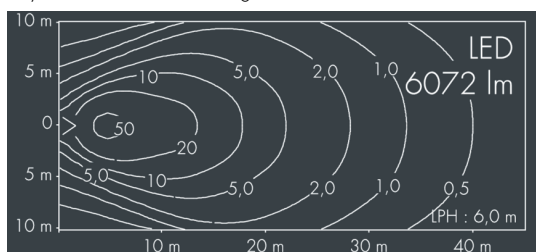

Metaspace High Output

8 218 356 149

6 × 10,8 W, 6072 lm, 3000 K warmweiß, DALI, asymmetrisch strahlend 63°

Auf Wunsch bieten wir die Leuchten in Sonderausführung an: Sonderfarben nach RAL, DB oder NCS in Polyesterpulverbeschichtung, Lichtfarben 2700 K oder weitere Lichtfarben, Ausführungen für erhöhte Umgebungstemperaturen.

Ausschreibungstext

Leuchtengehäuse aus hochkorrosionsbeständigem Aluminium-Druckguss AlSi12 (Leg. 230), Polyesterpulver beschichtet in hochwertig deckendem und UV-stabilen Schichtverfahren, Farbe: silbergrau, alle äußeren Stahlteile aus rostfreiem Edelstahl, temperaturwechselbeständiges, lichteffizientes Sicherheitsglas (ESG) - einseitig entspiegelt, dunkler Siebdruck, Silikondichtung, Verschluss mit 5 Edelstahlschrauben, mit 1-fach Mastaufsatz für Mastzopf Ø 60/76 mm, Befestigung mit 4 Gewindestiften M8, Kabelanschluss: M20, mit 8 m Gummi-Zuleitung Ho7RN-F5G1, Anschlussklemme: 5-polig, hocheffizienter metallisierter PC-Reflektor, Betriebsgerät (DALI) eingebaut, CRI > 80, 3, Lebensdauer L80/B20 > 50.000 h, Leuchtenlichtstrom: 6072 lm, Anschlussleistung: 65 W, System-Lichtausbeute 93 lm/W, Schutzart IP65, Schutzklasse II, Schlagfestigkeit IK08, Windangriffsfläche 0,056 m², Abmessungen (L×H×B): 376 × 112 × 15 mm, Gewicht 5.1 kg

 IP65 IK08

Spezifikationen

Anschlussleistung	65 W	Gehäusefarbe	silbergrau
System-Lichtausbeute	93 lm/W	Schutzart	IP65
Leuchtmittel	LED 3000 K	Schutzklasse	II
Farbwiedergabeindex	CRI > 80	Schlagfestigkeit	IK08
Farbtoleranz	3	Windangriffsfläche	0,056m²
Lebensdauer ta 25°C	L80/B20 > 50.000 h	Abmessung	376 × 112 × 15 mm
Betriebsgerät	DALI	Gewicht	5,10 kg
Eingangsspannung AC	220 – 240 V	Max. Umgebungstemp. ta	40°
Eingangsspannung DC	220 – 240 V		
Spannungsfestigkeit	6 kV L/N 10 kV L/PE		
Leuchten pro B16A / C16A	10 / 17		