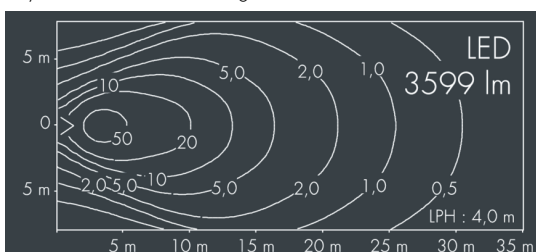

Metaspace

8 215 347 149

6 × 6,3 W, 3599 lm, 2700 K warmweiß, DALI, asymmetrisch strahlend 63°

Auf Wunsch bieten wir die Leuchten in Sonderausführung an: Sonderfarben nach RAL, DB oder NCS in Polyesterpulverbeschichtung, Lichtfarben 2700 K oder weitere Lichtfarben, Ausführungen für erhöhte Umgebungstemperaturen.

Ausschreibungstext

Leuchtengehäuse aus hochkorrosionsbeständigem Aluminium-Druckguss AlSi12 (Leg. 230), Polyesterpulver beschichtet in hochwertig deckendem und UV-stabilen Schichtverfahren, Farbe: schwarz RAL 7021, alle äußeren Stahlteile aus rostfreiem Edelstahl, temperaturwechselbeständiges, lichteffizientes Sicherheitsglas (ESG) - einseitig entspiegelt, dunkler Siebdruck, Silikondichtung, Verschluss mit 5 Edelstahlschrauben, mit 1-fach Mastaufsatz für Mastzopf Ø 60/76 mm, Befestigung mit 4 Gewindestiften M8, Kabelanschluss: M20, mit 8 m Gummi-Zuleitung Ho7RN-F5G1, Anschlussklemme: 5-polig, hocheffizienter metallisierter PC-Reflektor, Betriebsgerät (DALI) eingebaut, CRI > 80, 3, Lebensdauer L80/B20 > 50.000 h, Leuchtenlichtstrom: 3599 lm, Anschlussleistung: 38 W, System-Lichtausbeute 95 lm/W, Schutzart IP65, Schutzklasse I, Schlagfestigkeit IK08, Windangriffsfläche 0,056 m², Abmessungen (L×H×B): 376 × 112 × 15 mm, Gewicht 5.1 kg

 IP65 IK08

Spezifikationen

Anschlussleistung	38 W	Gehäusefarbe	schwarz RAL 7021
System-Lichtausbeute	95 lm/W	Schutzart	IP65
Leuchtmittel	LED 2700 K	Schutzklasse	I
Farbwiedergabeindex	CRI > 80	Schlagfestigkeit	IK08
Farbtoleranz	3	Windangriffsfläche	0,056m²
Lebensdauer ta 25°C	L80/B20 > 50.000 h	Abmessung	376 × 112 × 15 mm
Betriebsgerät	DALI	Gewicht	5,10 kg
Eingangsspannung AC	220 – 240 V	Max. Umgebungstemp. ta	40°
Eingangsspannung DC	220 – 240 V		
Spannungsfestigkeit	6 kV L/N 10 kV L/PE		
Leuchten pro B16A / C16A	20 / 33		