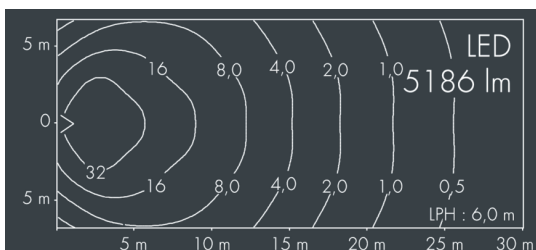

Fluxa AG

8 285 155 069

48 W, 5186 lm, 4000 K neutralweiß,
asymmetrisch 55°

Auf Wunsch bieten wir die Leuchten in Sonderausführung an:
Sonderfarben nach RAL, DB oder NCS in Polyester-
pulverbeschichtung, Lichtfarben 2700 K oder weitere Lichtfarben,
Ausführungen für erhöhte Umgebungstemperaturen.

Ausschreibungstext

Leuchtengehäuse aus hochkorrosionsbeständigem Aluminium-Druckguss AlSi12 (Leg. 230), Polyesterpulver beschichtet in hochwertig deckendem und UV-stabilen Schichtverfahren, Farbe: silbergrau, alle äußeren Stahlteile aus rostfreiem Edelstahl, temperaturwechselbeständiges Sicherheitsglas (ESG) - einseitig entspiegelt, mit Strukturglas zur Blendungsreduzierung, Silikondichtung, Verschluss mit 4 Edelstahlschrauben, Gelenksockel: 2 Bohrungen Ø 8,5 mm, Abstand 64 mm, 2 Bohrungen Ø 8,5 mm, Abstand 56 mm, Neigungsbereich: 15°, Kabelanschluss: M20, Anschlussklemme: 3-polig, hocheffizienter eloxierter matt glänzender Aluminiumreflektor, Betriebsgerät eingebaut, CRI > 70, max 2 SDCM, Lebensdauer L90/B10 > 50.000 h, Leuchtenlichtstrom: 5186 lm, Anschlussleistung: 48 W, System-Lichtausbeute 108 lm/W, Schutzart IP67, Schutzklasse I, Schlagfestigkeit IK08, Windangriffsfläche 0,11 m², Abmessungen (L×H×B): 380 × 131 × 280 mm, Gewicht 6,2 kg

IP 67 IK 08

Spezifikationen

Anschlussleistung	48 W	Gehäusefarbe	silbergrau
System-Lichtausbeute	108 lm/W	Anschlussleitung	Ø 8 – 15 mm
Leuchtmittel	LED 4000 K	Schutzart	IP67
Farbwiedergabeindex	CRI > 70	Schutzklasse	I
Farbtoleranz	max 2 SDCM	Schlagfestigkeit	IK08
Lebensdauer ta 25°C	L90/B10 > 50.000 h	Windangriffsfläche	0,11 m²
Betriebsgerät	on / off	Abmessung	380 × 131 × 280 mm
Eingangsspannung AC	220 – 240 V	Gewicht	6,20 kg
Eingangsspannung DC	195 – 255 V	Max. Umgebungstemp. ta	45°
Spannungsfestigkeit	4 kV L/N 2 kV L/PE		
Leuchten pro B16A / C16A	28 / 48		