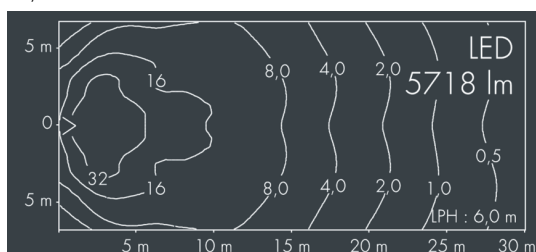

Fluxa AG

8 285 145 049

48 W, 5713 lm, 4000 K neutralweiß, asymmetrisch 60°

Auf Wunsch bieten wir die Leuchten in Sonderausführung an: Sonderfarben nach RAL, DB oder NCS in Polyesterpulverbeschichtung, Lichtfarben 2700 K oder weitere Lichtfarben, Ausführungen für erhöhte Umgebungstemperaturen.

Ausschreibungstext

Leuchtengehäuse aus hochkorrosionsbeständigem Aluminium-Druckguss AlSi12 (Leg. 230), Polyesterpulver beschichtet in hochwertig deckendem und UV-stabilen Schichtverfahren, Farbe: schwarz RAL 7021, alle äußeren Stahlteile aus rostfreiem Edelstahl, temperaturwechselbeständiges Sicherheitsglas (ESG) - einseitig entspiegelt, Silikondichtung, Verschluss mit 4 Edelstahlschrauben, Gelenksockel: 2 Bohrungen Ø 8,5 mm, Abstand 64 mm, 2 Bohrungen Ø 8,5 mm, Abstand 56 mm, Neigungsbereich: 15°, Kabelanschluss: M20, Anschlussklemme: 3-polig, hocheffizienter eloxierter matt glänzender Aluminiumreflektor, Betriebsgerät eingebaut, CRI > 70, max 2 SDCM, Lebensdauer L90/B10 > 50.000 h, Leuchtenlichtstrom: 5713 lm, Anschlussleistung: 48 W, System-Lichtausbeute 119 lm/W, Schutzart IP67, Schutzklasse I, Schlagfestigkeit IK08, Windangriffsfläche 0,11 m², Abmessungen (L×H×B): 380 × 131 × 280 mm, Gewicht 6,2 kg

IP67 IK08

Spezifikationen

Anschlussleistung	48 W	Gehäusefarbe	schwarz RAL 7021
System-Lichtausbeute	119 lm/W	Anschlussleitung	Ø 8 – 15 mm
Leuchtmittel	LED 4000 K	Schutzart	IP67
Farbwiedergabeindex	CRI > 70	Schutzklasse	I
Farbtoleranz	max 2 SDCM	Schlagfestigkeit	IK08
Lebensdauer ta 25°C	L90/B10 > 50.000 h	Windangriffsfläche	0,11 m²
Betriebsgerät	on / off	Abmessung	380 × 131 × 280 mm
Eingangsspannung AC	220 – 240 V	Gewicht	6,20 kg
Eingangsspannung DC	195 – 255 V	Max. Umgebungstemp. ta	45°
Spannungsfestigkeit	4 kV L/N 2 kV L/PE		
Leuchten pro B16A / C16A	28 / 48		