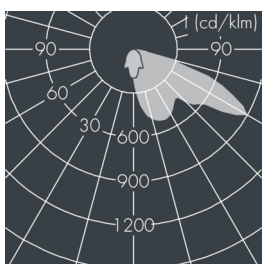

Fluxa AG

8 285 145 049

48 W, 5713 lm, 4000 K neutralweiß, asymmetrisch 60°

Auf Wunsch bieten wir die Leuchten in Sonderausführung an: Sonderfarben nach RAL, DB oder NCS in Polyesterpulverbeschichtung, Lichtfarben 2700 K oder weitere Lichtfarben, Ausführungen für erhöhte Umgebungstemperaturen.

Ausschreibungstext

Leuchtengehäuse aus hochkorrosionsbeständigem Aluminium-Druckguss AlSi12 (Leg. 230), Polyesterpulver beschichtet in hochwertig deckendem und UV-stabilen Schichtverfahren, Farbe: schwarz RAL 7021, alle äußeren Stahlteile aus rostfreiem Edelstahl, temperaturwechselbeständiges Sicherheitsglas (ESG) - einseitig entspiegelt, Silikondichtung, Verschluss mit 4 Edelstahlschrauben, Gelenksockel: 2 Bohrungen Ø 8,5 mm, Abstand 64 mm, 2 Bohrungen Ø 8,5 mm, Abstand 56 mm, Neigungsbereich: 15°, Kabelanschluss: M20, Anschlussklemme: 3-polig, hocheffizienter eloxierter matt glänzender Aluminiumreflektor, Betriebsgerät eingebaut, CRI > 70, max 2 SDCM, Lebensdauer L90/B10 > 50.000 h, Leuchtenlichtstrom: 5713 lm, Anschlussleistung: 48 W, System-Lichtausbeute 119 lm/W, Schutzart IP67, Schutzklasse I, Schlagfestigkeit IK08, Windangriffsfläche 0,11 m², Abmessungen (L×H×B): 380 × 131 × 280 mm, Gewicht 6,2 kg

IP67 IK08

Spezifikationen

Anschlussleistung	48 W	Gehäusefarbe	schwarz RAL 7021
System-Lichtausbeute	119 lm/W	Anschlussleitung	Ø 8 – 15 mm
Leuchtmittel	LED 4000 K	Schutzart	IP67
Farbwiedergabeindex	CRI > 70	Schutzklasse	I
Farbtoleranz	max 2 SDCM	Schlagfestigkeit	IK08
Lebensdauer ta 25°C	L90/B10 > 50.000 h	Windangriffsfläche	0,11 m²
Betriebsgerät	on / off	Abmessung	380 × 131 × 280 mm
Eingangsspannung AC	220 – 240 V	Gewicht	6,20 kg
Eingangsspannung DC	195 – 255 V	Max. Umgebungstemp. ta	45°
Spannungsfestigkeit	4 kV L/N 2 kV L/PE		
Leuchten pro B16A / C16A	28 / 48		