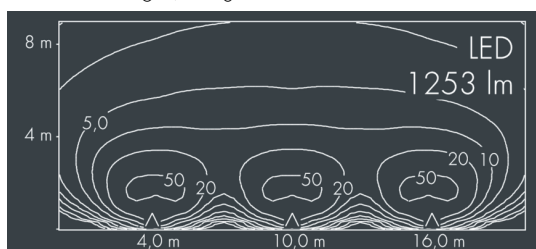

## Ecovision Mini

8 706 165 209

6 × 2,5 W, 1253 lm, 4000 K neutralweiß, 1-10V,  
wandflutend 15° / 103°

Auf Wunsch bieten wir die Leuchten in Sonderausführung an:  
Sonderfarben nach RAL, DB oder NCS in Polyester-  
pulverbeschichtung, Lichtfarben 2700 K oder weitere Lichtfarben,  
Ausführungen für erhöhte Umgebungstemperaturen.

## Ausschreibungstext

Leuchtengehäuse aus Aluminiumprofil und Aluminium-Druckguss  
AlSi12 (Leg. 230), Polyesterpulver beschichtet in hochwertig  
deckendem und UV-stabilen Schichtverfahren, Farbe: weiß RAL  
9002, alle äußeren Stahlteile aus rostfreiem Edelstahl,  
Abdeckscheibe aus stoßfestem, UV stabilisiertem Polycarbonat,  
Silikondichtung, mit 4 Edelstahlschrauben, Wandausleger: 2  
Bohrungen Ø 6,5 mm, Abstand 282 mm, Neigungsbereich:  
310°, Kabelanschluss: PG11, Anschlussklemme: 5-polig,  
hocheffiziente lichttechnische Optiken aus transparentem  
thermoplastischem Kunststoff für gezielte Beleuchtungsaufgaben,  
Betriebsgerät (1-10 V) eingebaut, CRI > 80, max 2 SDCM,  
Lebensdauer L90/B10 > 50.000 h,  
Halbstrahlwinkel: 15° / 103°, Leuchtenlichtstrom: 1253 lm,  
Anschlussleistung: 15 W, System-Lichtausbeute 84 lm/W,  
Schutzart IP65, Schutzklasse I, Schlagfestigkeit IK10,  
Windangriffsfläche 0,04 m², Abmessungen (L×H×B):  
328 × 47 × 135 mm, Gewicht 3.1 kg

## Spezifikationen

Anschlussleistung	15 W	Halbstrahlwinkel	15° / 103°
System-Lichtausbeute	84 lm/W	Gehäusefarbe	weiß RAL 9002
Leuchtmittel	LED 4000 K	Anschlussleitung	Ø 7 – 9 mm
Farbwiedergabeindex	CRI > 80	Schutzart	IP65
Farbtoleranz	max 2 SDCM	Schutzklasse	I
Lebensdauer ta 25°C	L90/B10 > 50.000 h	Schlagfestigkeit	IK10
Betriebsgerät	1-10V	Windangriffsfläche	0,04m²
		Abmessung	328 × 47 × 135 mm
		Gewicht	3,10 kg
		Max. Umgebungstemp. ta	35°