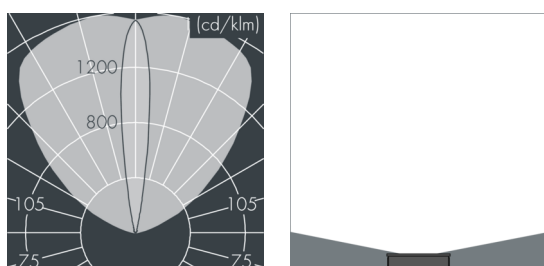

## Ecovision Mini

8 706 165 209

6 × 2,5 W, 1253 lm, 4000 K neutralweiß, 1-10V,  
wandflutend 15° / 103°

Auf Wunsch bieten wir die Leuchten in Sonderausführung an:  
Sonderfarben nach RAL, DB oder NCS in Polyester-  
pulverbeschichtung, Lichtfarben 2700 K oder weitere Lichtfarben,  
Ausführungen für erhöhte Umgebungstemperaturen.

## Ausschreibungstext

Leuchtengehäuse aus Aluminiumprofil und Aluminium-Druckguss  
AlSi12 (Leg. 230), Polyesterpulver beschichtet in hochwertig  
deckendem und UV-stabilen Schichtverfahren, Farbe: weiß RAL  
9002, alle äußeren Stahlteile aus rostfreiem Edelstahl,  
Abdeckscheibe aus stoßfestem, UV stabilisiertem Polycarbonat,  
Silikondichtung, mit 4 Edelstahlschrauben, Wandausleger: 2  
Bohrungen Ø 6,5 mm, Abstand 282 mm, Neigungsbereich:  
310°, Kabelanschluss: PG11, Anschlussklemme: 5-polig,  
hocheffiziente lichttechnische Optiken aus transparentem  
thermoplastischem Kunststoff für gezielte Beleuchtungsaufgaben,  
Betriebsgerät (1-10 V) eingebaut, CRI > 80, max 2 SDCM,  
Lebensdauer L90/B10 > 50.000 h,  
Halbstrahlwinkel: 15° / 103°, Leuchtenlichtstrom: 1253 lm,  
Anschlussleistung: 15 W, System-Lichtausbeute 84 lm/W,  
Schutzart IP65, Schutzklasse I, Schlagfestigkeit IK10,  
Windangriffsfläche 0,04 m², Abmessungen (L×H×B):  
328 × 47 × 135 mm, Gewicht 3.1 kg

## Spezifikationen

Anschlussleistung	15 W	Halbstrahlwinkel	15° / 103°
System-Lichtausbeute	84 lm/W	Gehäusefarbe	weiß RAL 9002
Leuchtmittel	LED 4000 K	Anschlussleitung	Ø 7 – 9 mm
Farbwiedergabeindex	CRI > 80	Schutzart	IP65
Farbtoleranz	max 2 SDCM	Schutzklasse	I
Lebensdauer ta 25°C	L90/B10 > 50.000 h	Schlagfestigkeit	IK10
Betriebsgerät	1-10V	Windangriffsfläche	0,04m²
		Abmessung	328 × 47 × 135 mm
		Gewicht	3,10 kg
		Max. Umgebungstemp. ta	35°